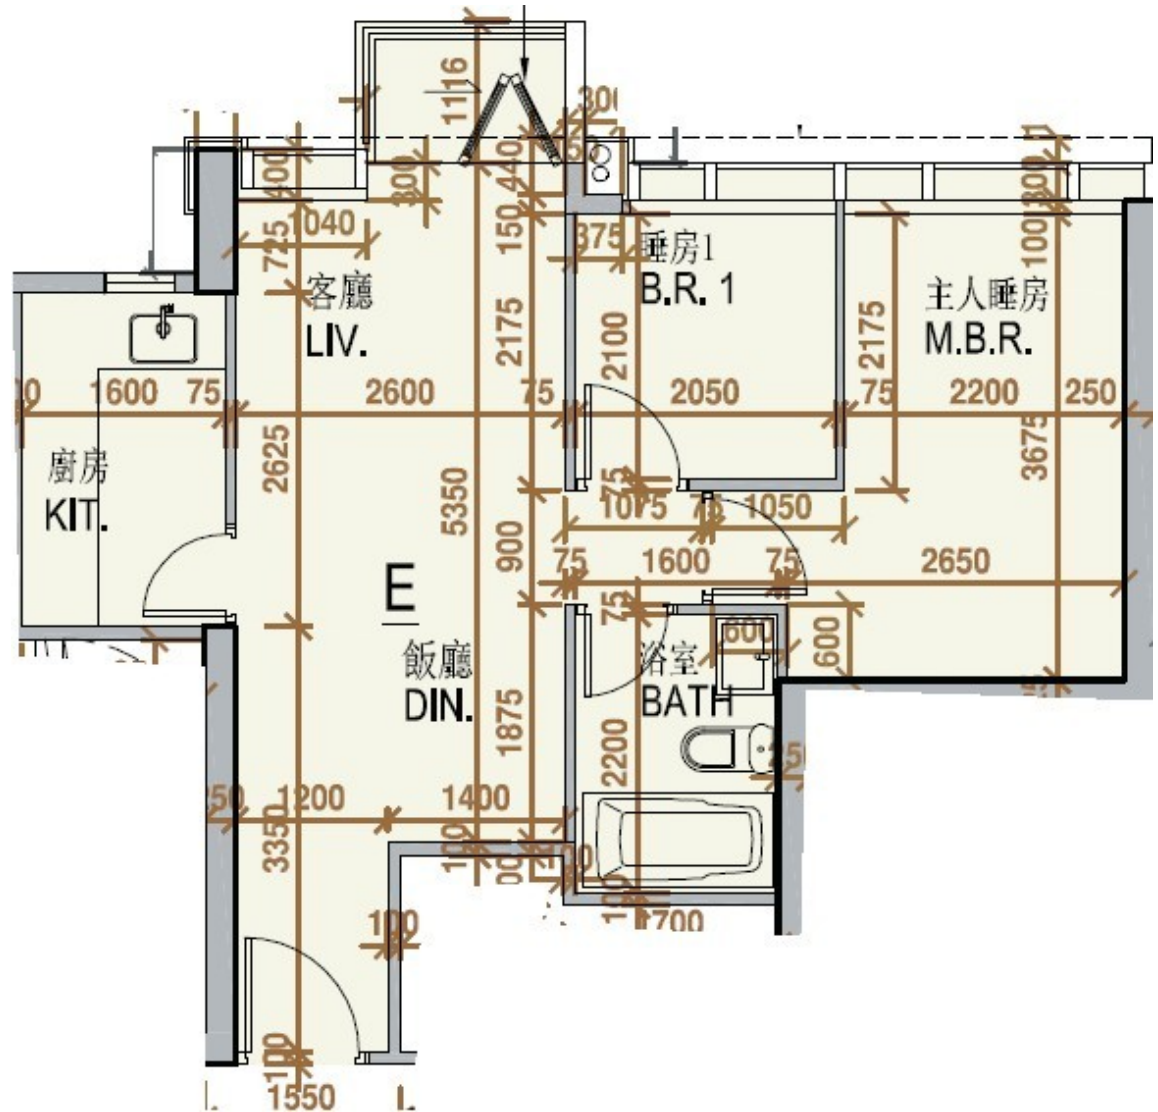

One Homantin  
3座 2,3,5-12,15-17樓

E室 - 平面圖

實用面積 : 513 呎

露台 : 22 呎

\* 本單位平面圖只作參考及內部使用。