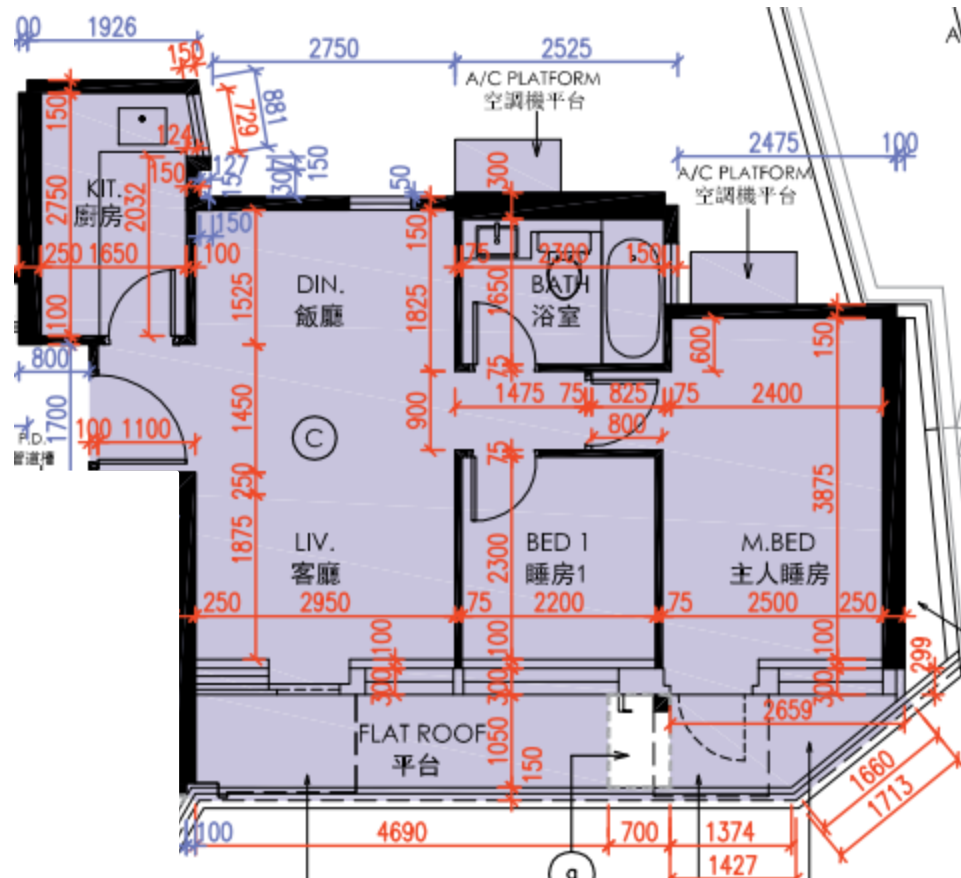

皓畋- 第5座 - 1樓

C單位平面圖

實用面積:

C: 549呎

*本單位平面圖只作參考及內部使用。