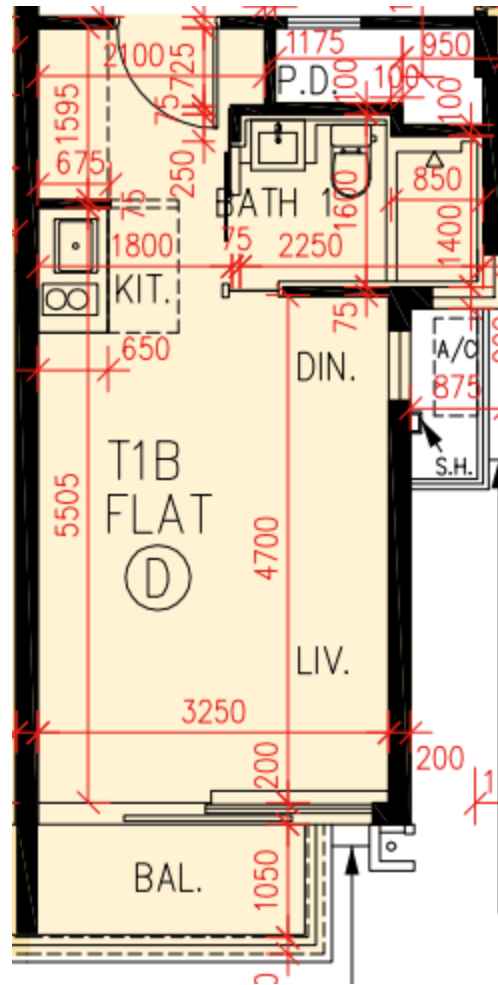

PARK YOHO Sicilia- 第1B座 -

2-3,5-12,15-16樓

D單位平面圖

實用面積:

D: 326呎

\*本單位平面圖只作參考及內部使用。

Pricerite實惠