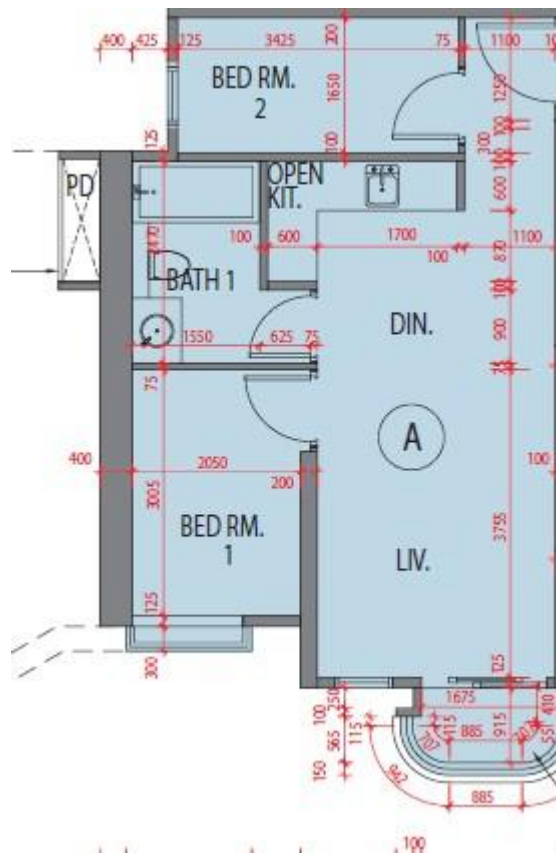

藍塘傲 Alto Residences
第2座
2-5樓A室-單位平面圖
實用面積:494呎

*本單位平面圖只作參考及內部使用。