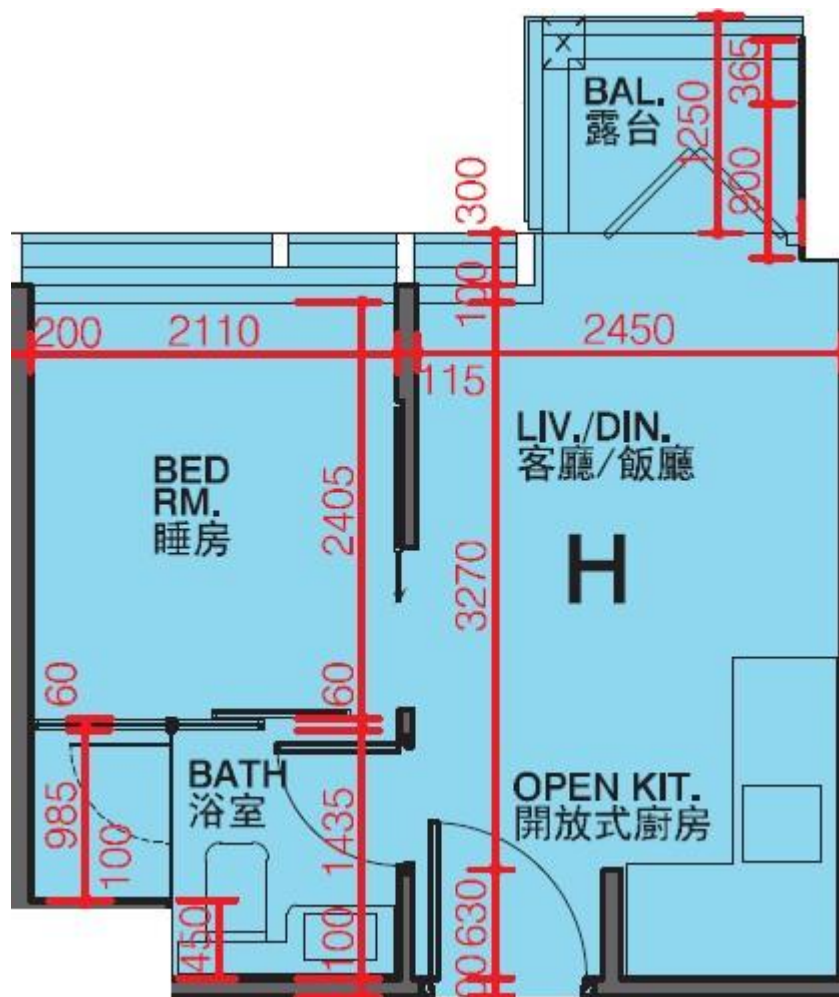

利奧坊·凱岸 Cetus · Square Mile
2座11-12,15-20樓H室-單位平面圖
實用面積:248呎
平台:22呎

*本單位平面圖只作參考及內部使用。