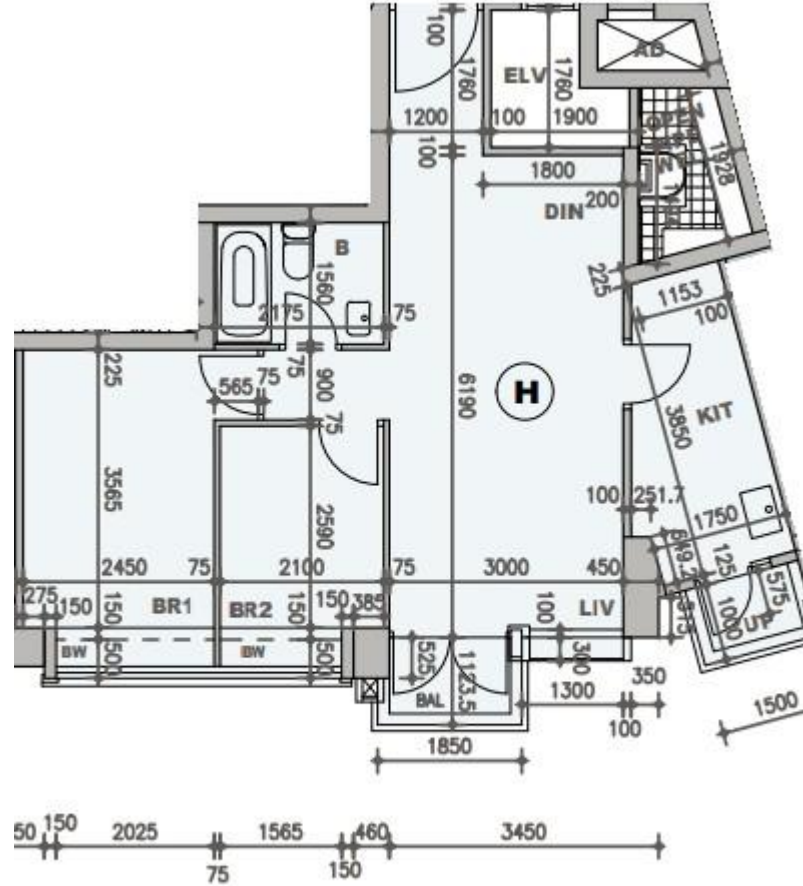

柏蔚山 Fleur Pavilia 1座

33及35樓H室實用面積:

單位：617呎

露台：22呎

工作平台：16呎

窗台：21呎

*本單位平面圖只作參考及內部使用。