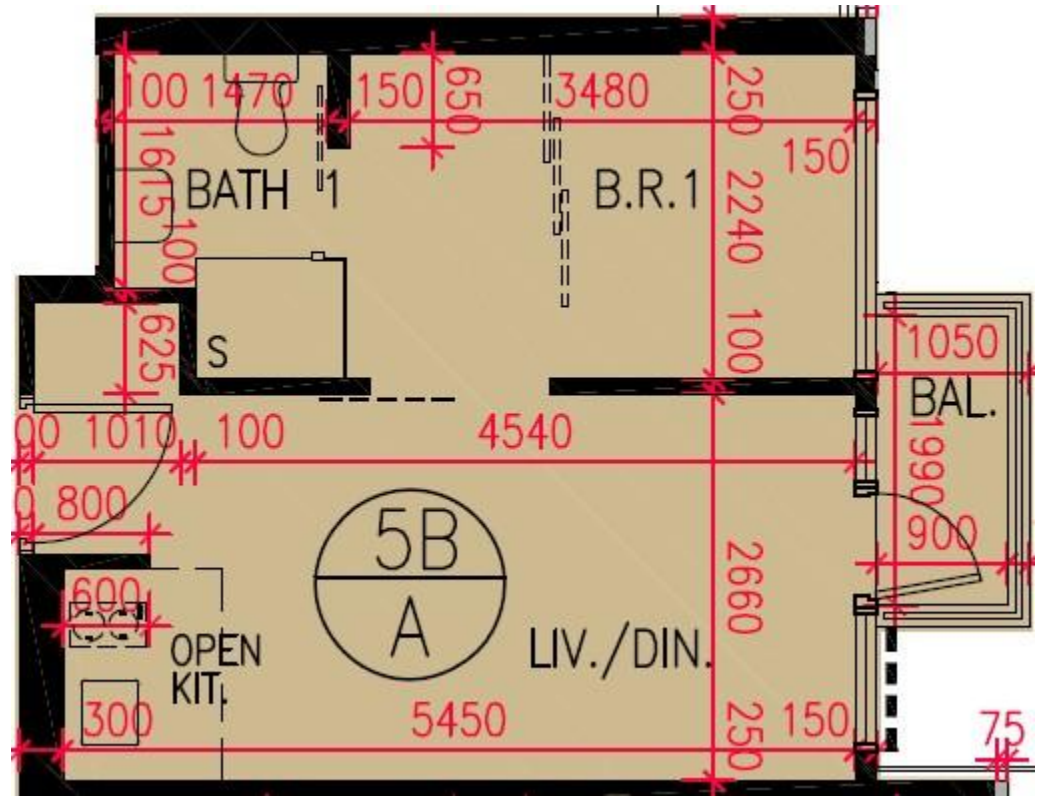

匯璽II Cullinan West II

5B座7-12, 15-23, 25-28樓A室-單位平面圖

實用面積: 358呎

露台: 26呎

工作平台: 0呎

*本單位平面圖只作參考及內部使用。