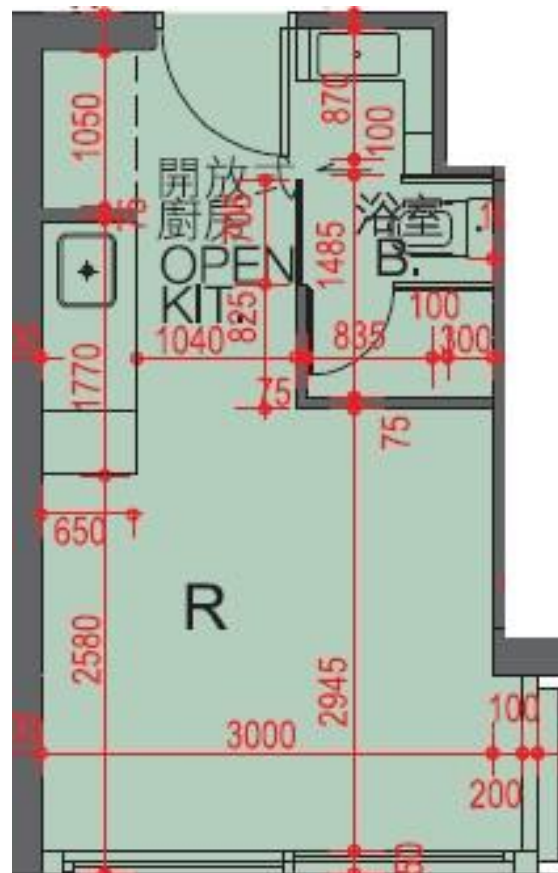

Novum East 君豪峰
3樓R室-單位平面圖

實用面積:218呎

露台: 0呎

工作平台: 0呎

*本單位平面圖只作參考及內部使用。