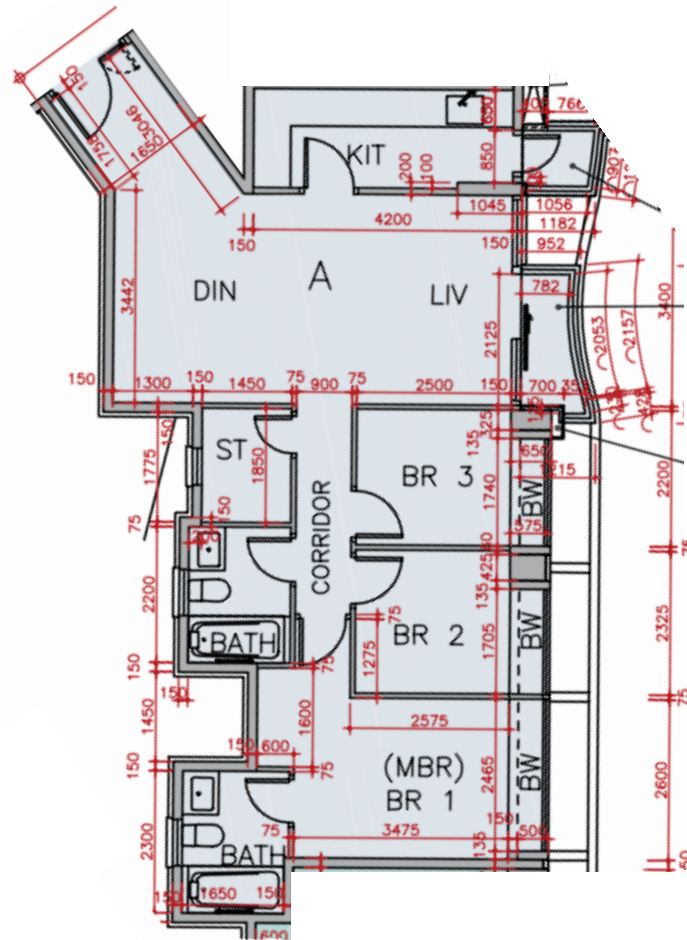

Grand Austin T5座

19樓-23樓, 25樓-28樓

A單位平面圖

實用面積:874呎

*本單位平面圖只作參考及內部使用。