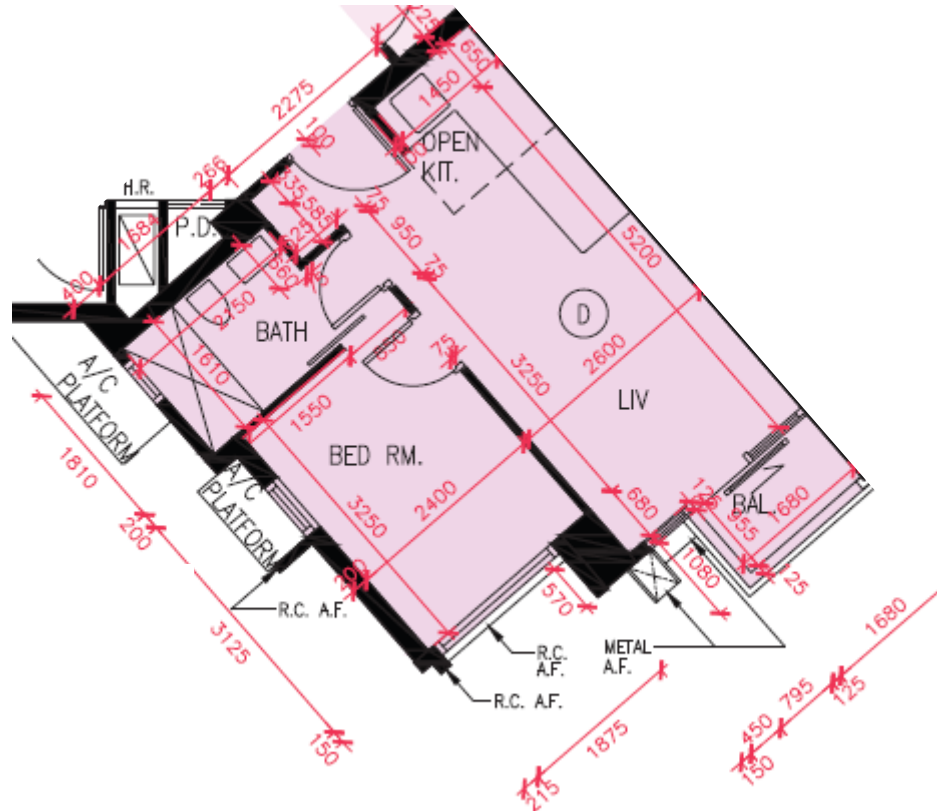

天晉III A 第3A座
3,5-12,15-17樓
D單位平面圖
實用面積:362呎

*本單位平面圖只作參考及內部使用。