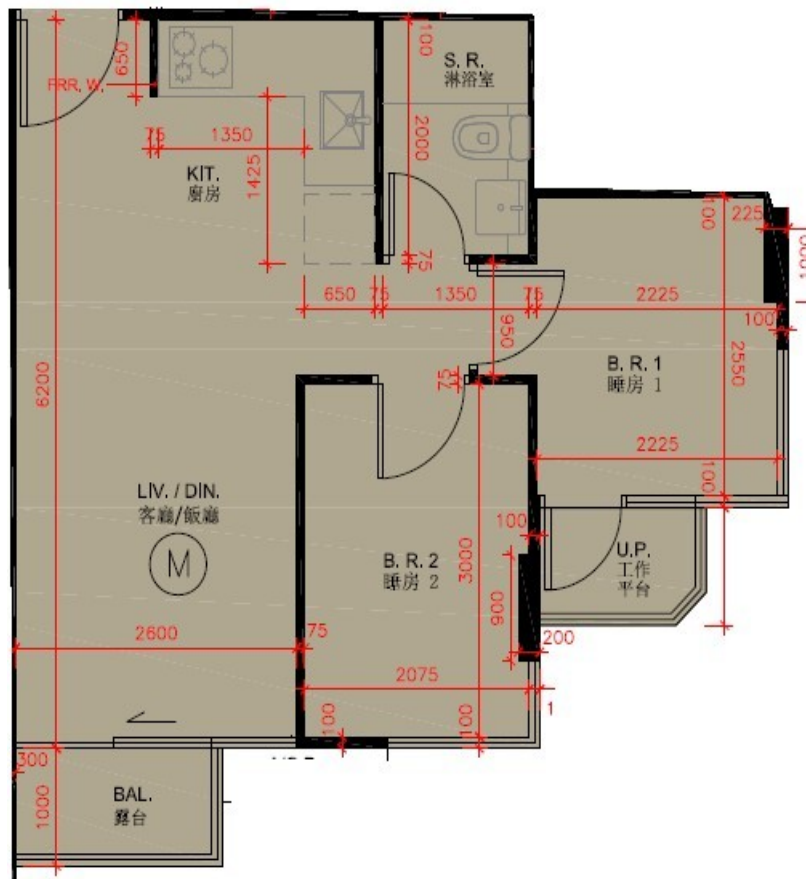

尚澄第 5 座
3,5 樓 M 室
實用面積 : 436 呎
露台 : 22 呎
工作平台 : 16 呎

* 本單位平面圖只作參考及內部使用。