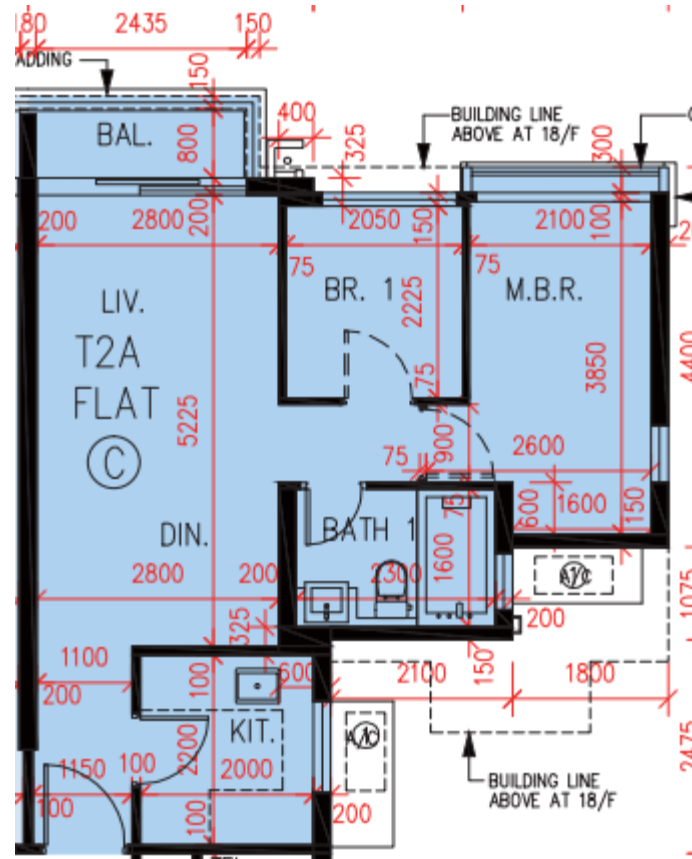

PARK YOHO Venezia – 第2A座 –

3, 5-12, 15-17樓

C單位平面圖

實用面積:

C: 526呎

\*本單位平面圖只作參考及內部使用。