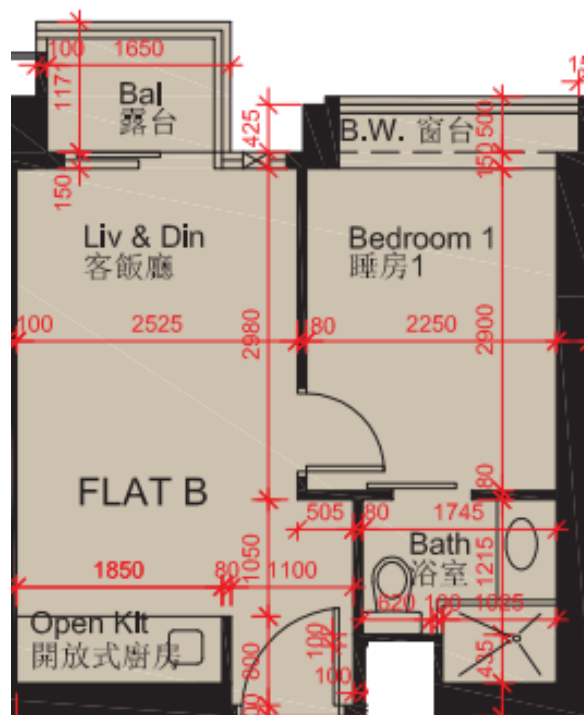

曉盈 High One Grand

11樓-12樓, 15樓-23樓, 25樓-33樓

B單位平面圖

實用面積:295呎

\*本單位平面圖只作參考及內部使用。

Pricerite 實惠