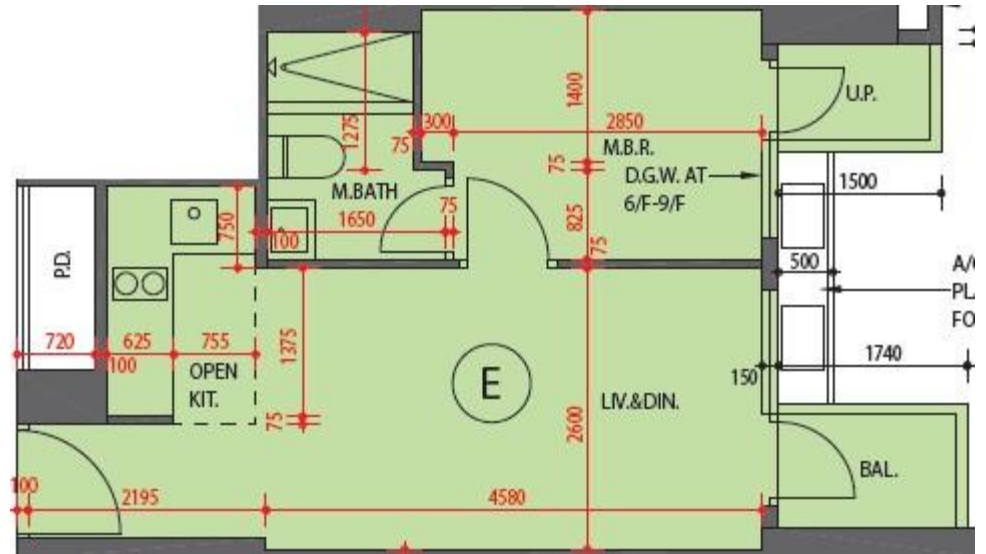

朗屏8號 The Spectra

3座2-3,6-12,15-23,25-28樓E室-單位平面圖

實用面積:372呎

露台:24呎

*本單位平面圖只作參考及內部使用。