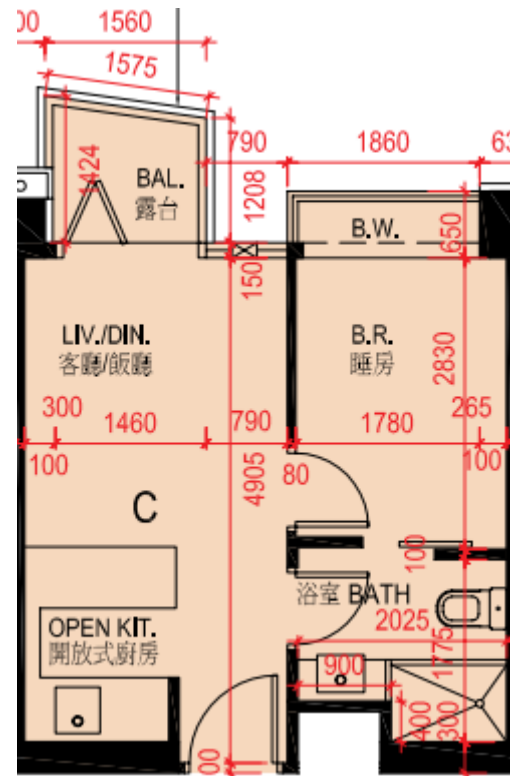

維峯 The Hemispheres

5樓-29樓

C單位平面圖

實用面積:284呎

*本單位平面圖只作參考及內部使用。