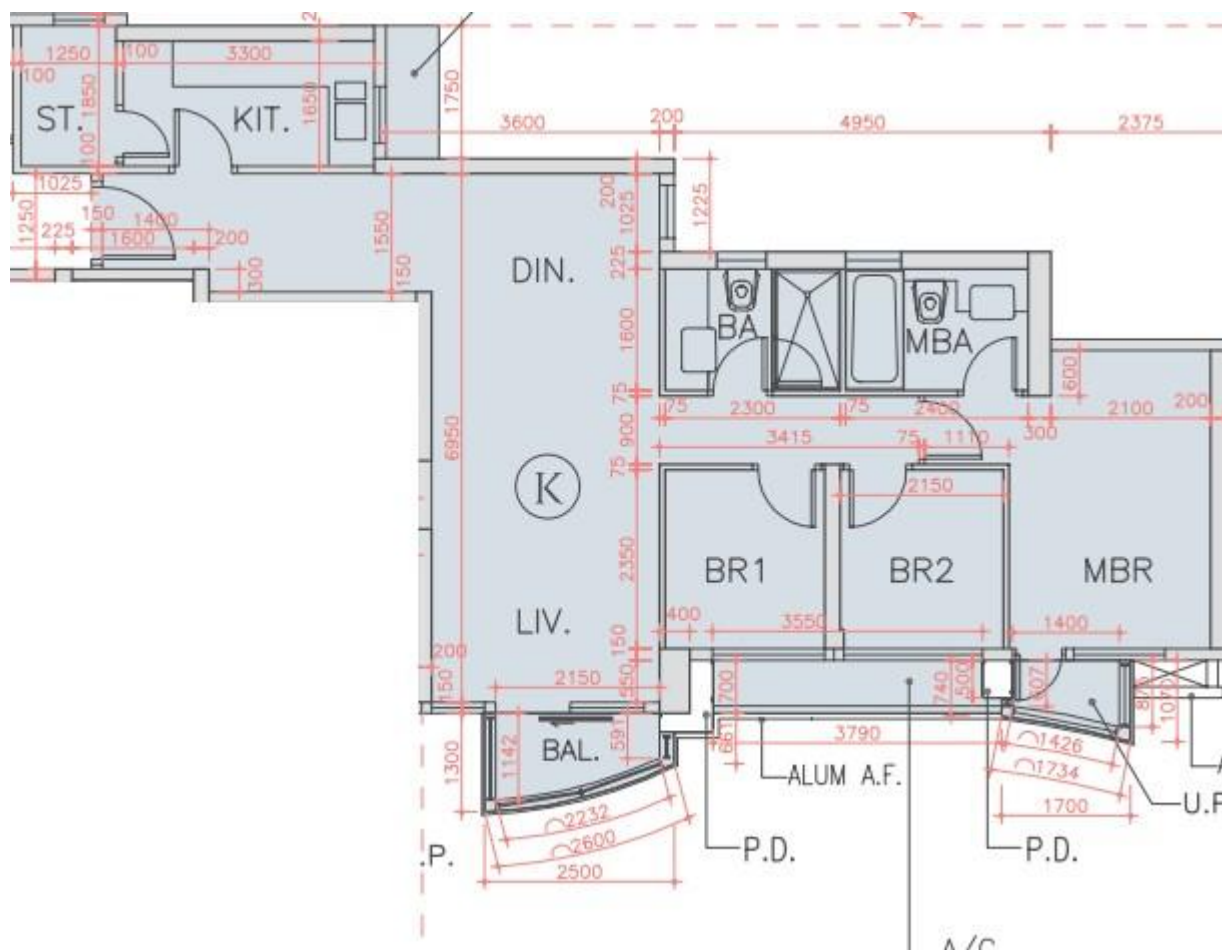

海翩滙 The Papillons 6座

17至20樓K室實用面積:

單位：879呎

露台：29呎

工作平台：16呎

*本單位平面圖只作參考及內部使用。