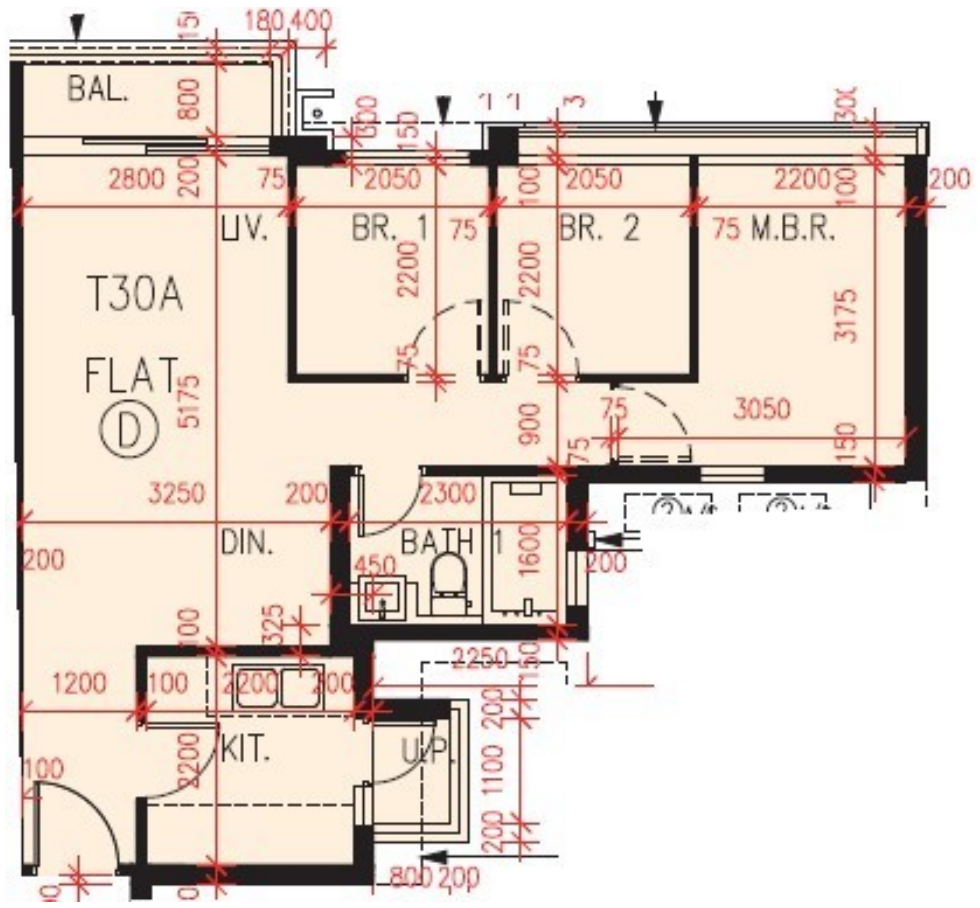

# PARK YOHO Genova

第 30A 座

12 樓

D 室 - 單位平面圖

實用面積 : 636 呎

露台 : 30 呎

工作平台 : 16 呎

\* 本單位平面圖只作參考及內部使用。