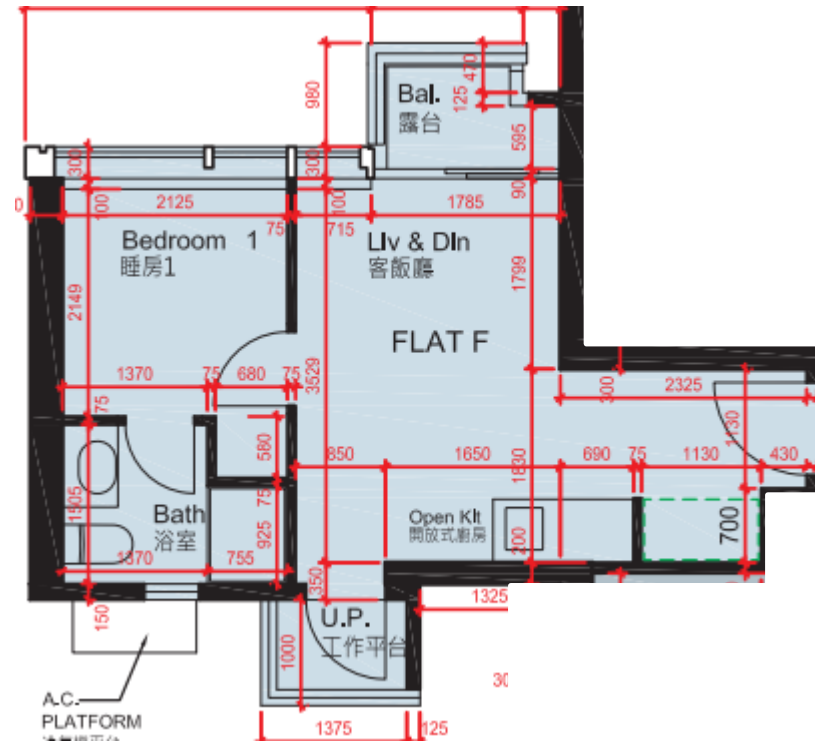

曉悅- 3,5-12,
15-23,25-28樓
F單位平面圖
實用面積:
F: 316呎

*本單位平面圖只作參考及內部使用。