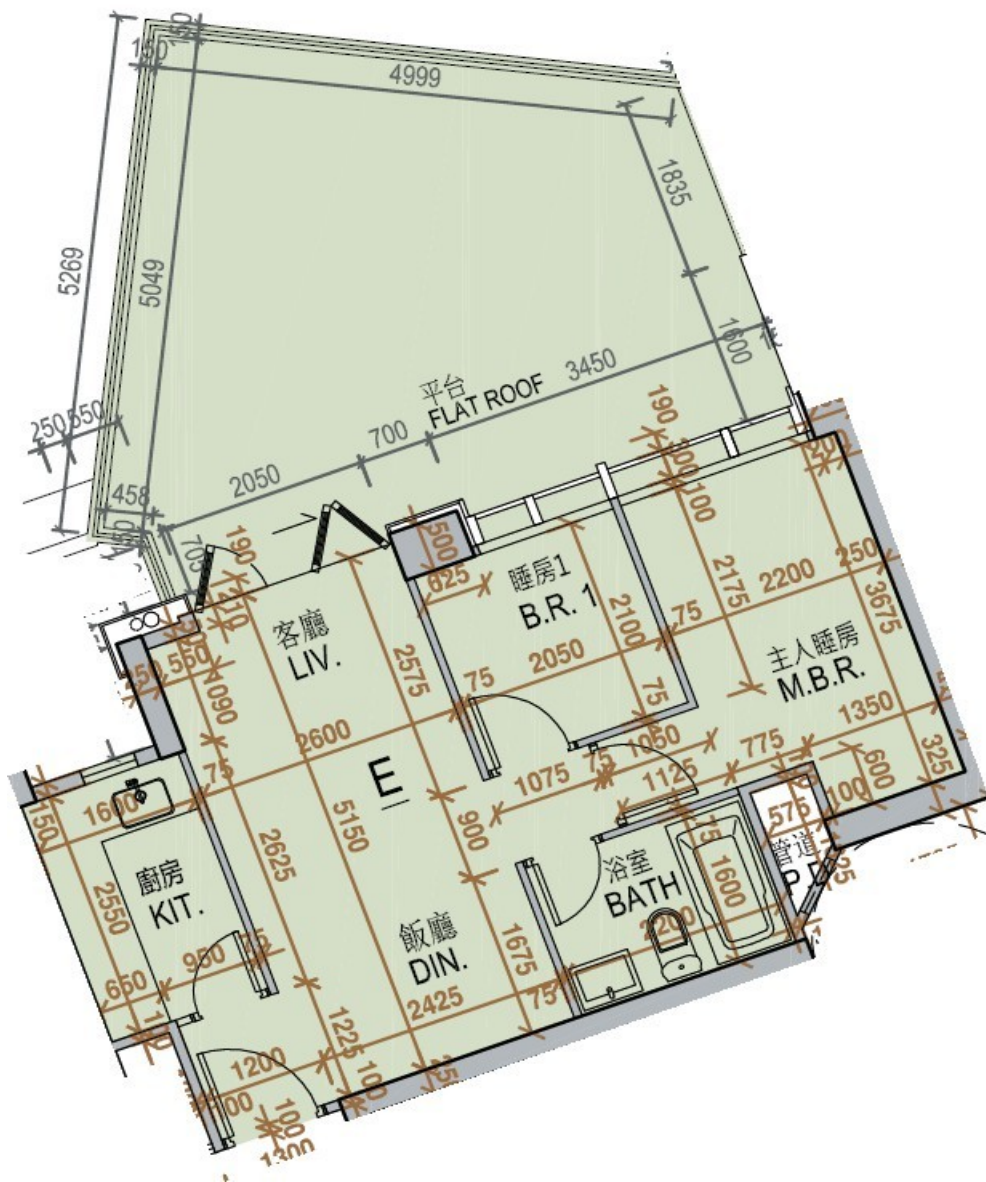

One Homantin  
6座1樓  
E室 - 平面圖  
實用面積 : 463 呎  
平台 : 294 呎

\* 本單位平面圖只作參考及內部使用。