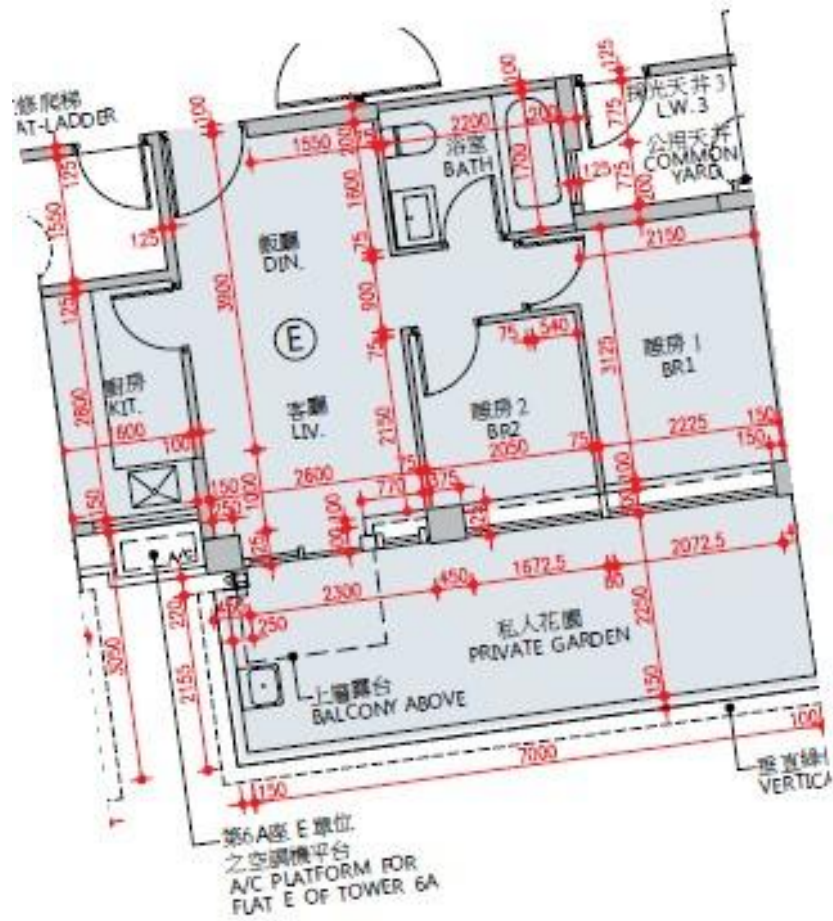

NAPA
 第6A座
 G樓E室-單位平面圖
 實用面積:439呎

*本單位平面圖只作參考及內部使用。