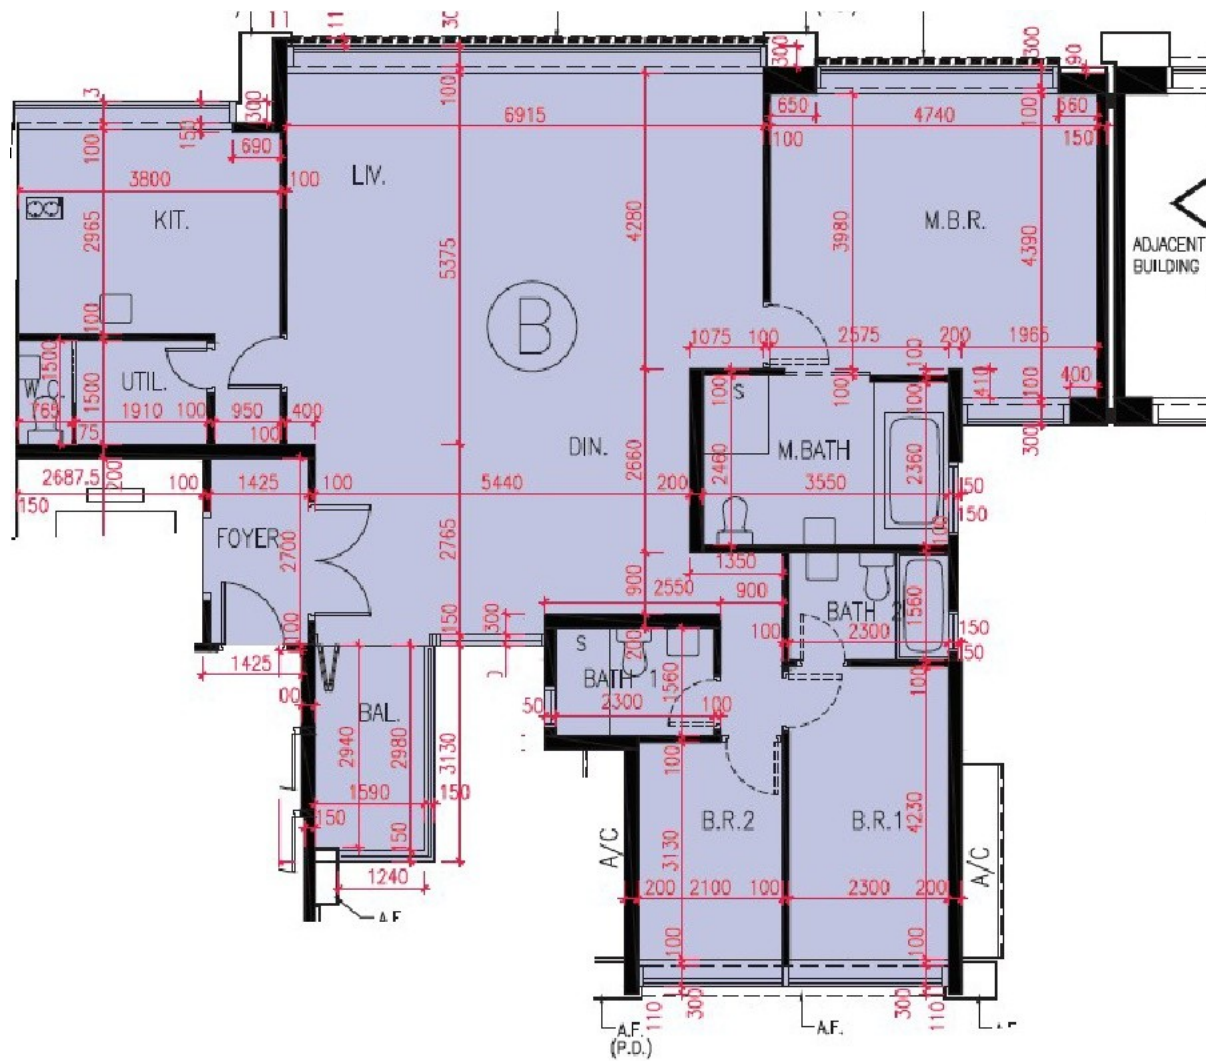

日鑽匯 7-12,15,16
樓 B 室

實用面積 : 1624 呎
露台 : 64 呎

* 本單位平面圖只作參考及內部使用。