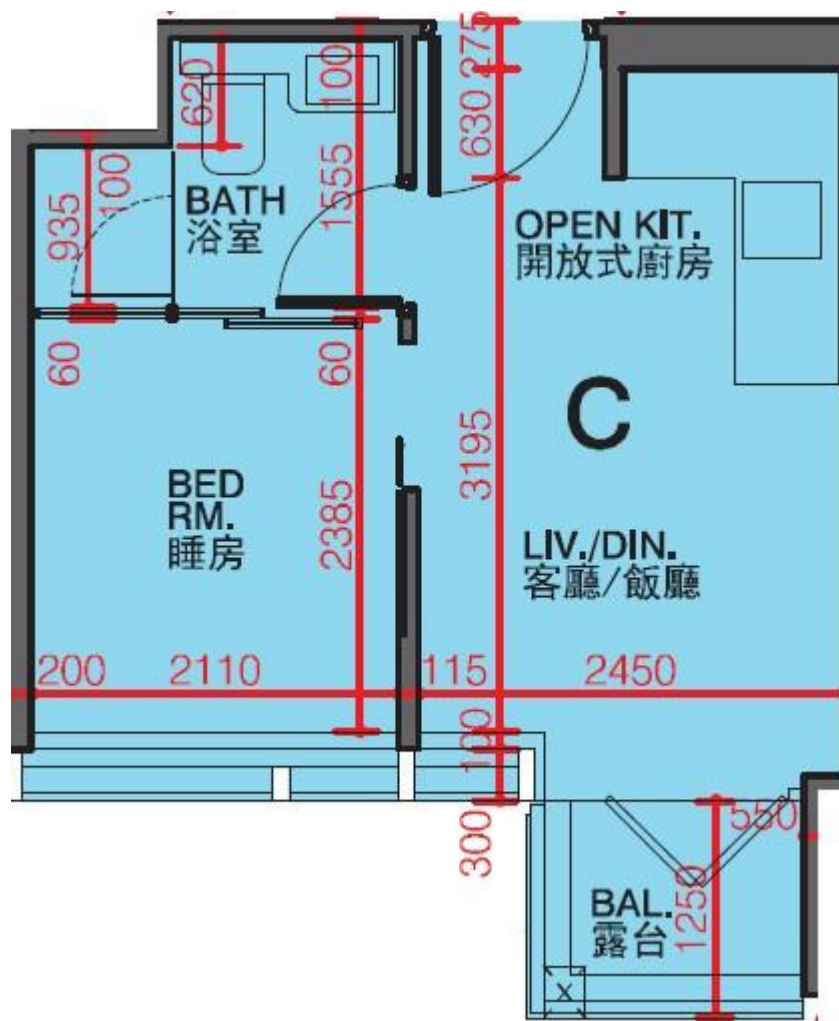

利奧坊·凱岸 Cetus · Square Mile

2座9樓C室-單位平面圖

實用面積:252呎

平台:22呎

*本單位平面圖只作參考及內部使用。