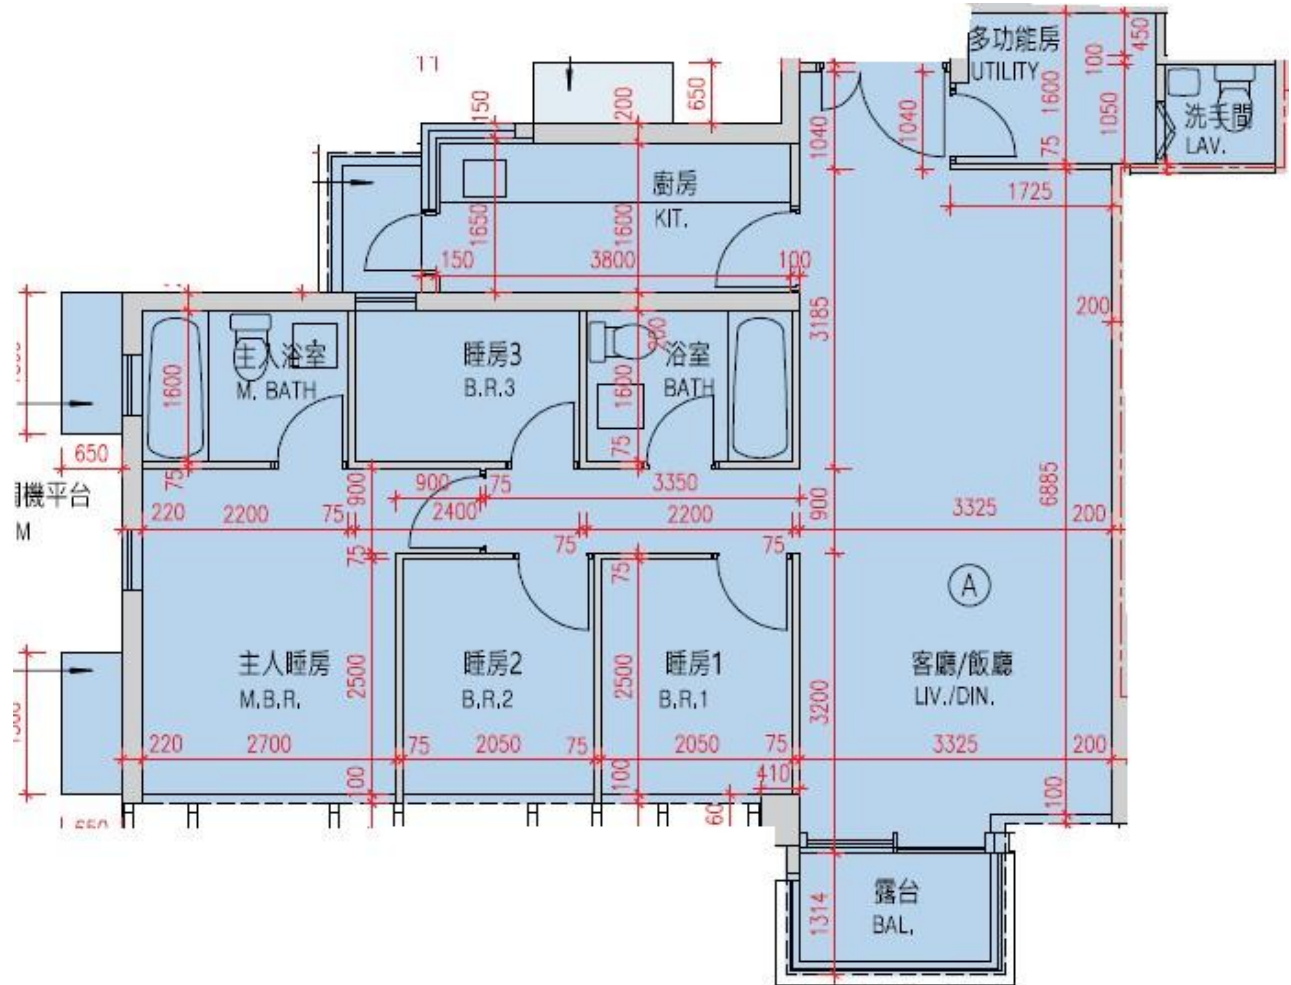

# MONTEREY

## 第1座

### 3,5-12,15-16樓A室-單位平面圖

實用面積:931呎

\*本單位平面圖只作參考及內部使用。