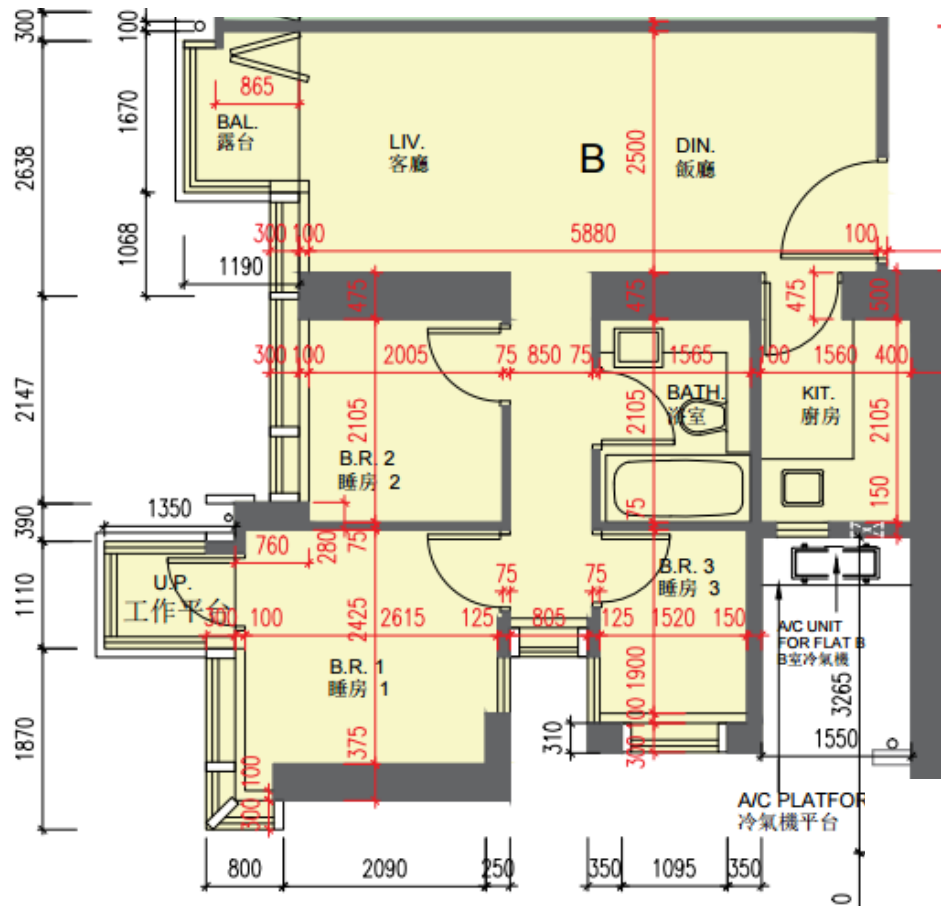

雋琚

8-12,15-16,18-23,25-33,35-40樓

B單位平面圖

實用面積:554呎

\*本單位平面圖只作參考及內部使用。

Pricerite 實惠