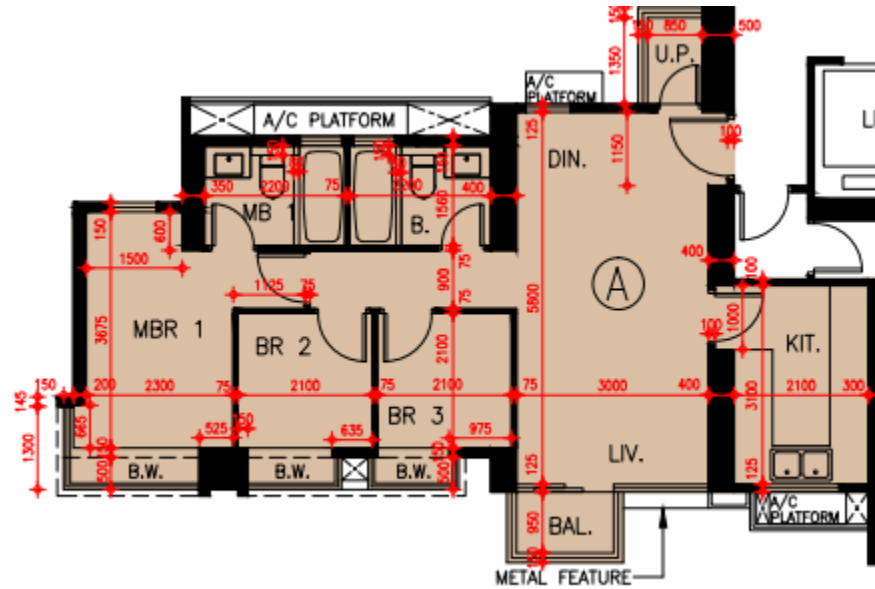

Grand Yoho 2期- 8座25-33,35-42樓

A單位平面圖

實用面積:

A: 705呎

*本單位平面圖只作參考及內部使用。