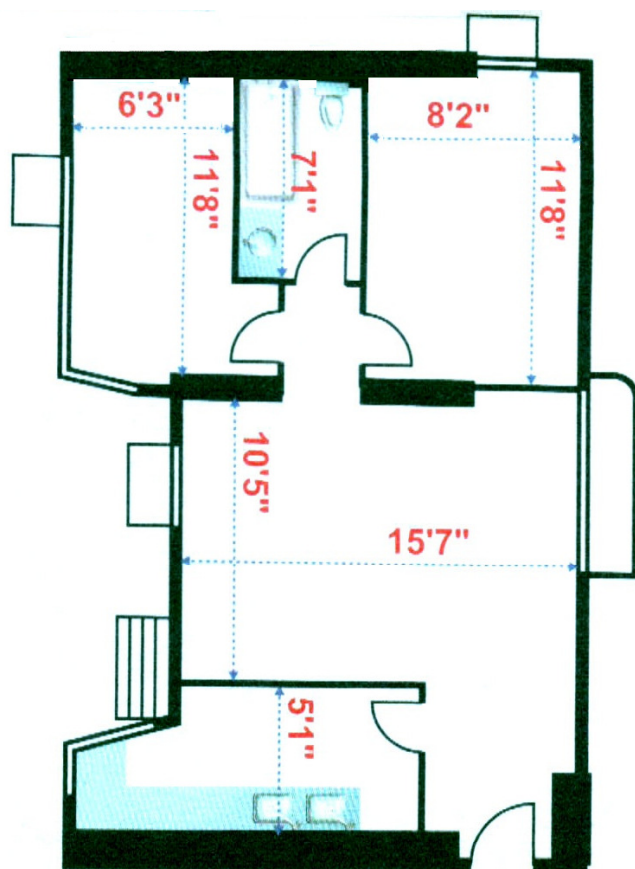

土瓜灣 浩明雅苑 564 尺

中層 D 室

實用面積：

564平方呎

建築面積：

790平方呎

間隔：2房2廳

樓底高度：8'7"

尺寸量度自中層D室