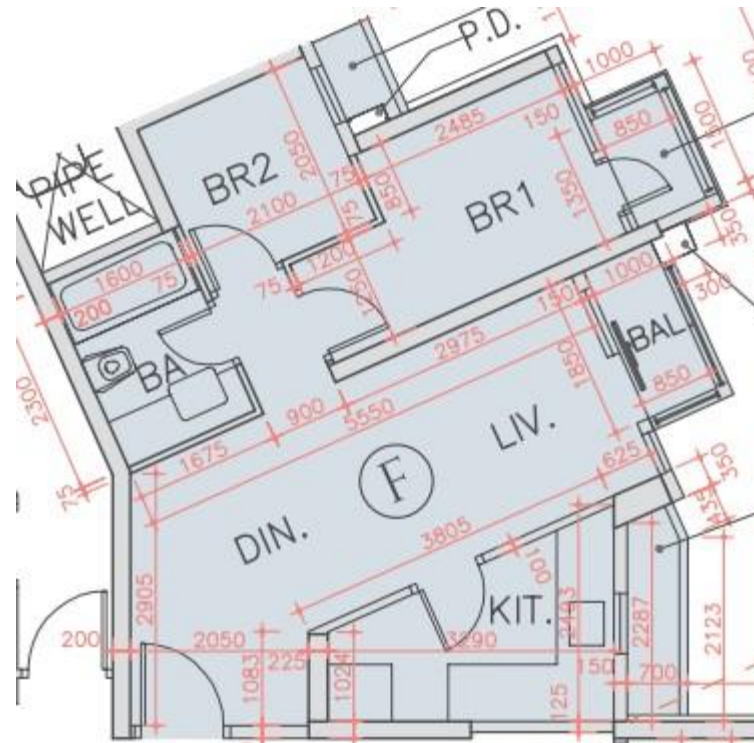

海翩滙 The Papillons 3座

17至20樓F室實用面積:

單位：525呎

露台：22呎

工作平台：16呎

*本單位平面圖只作參考及內部使用。