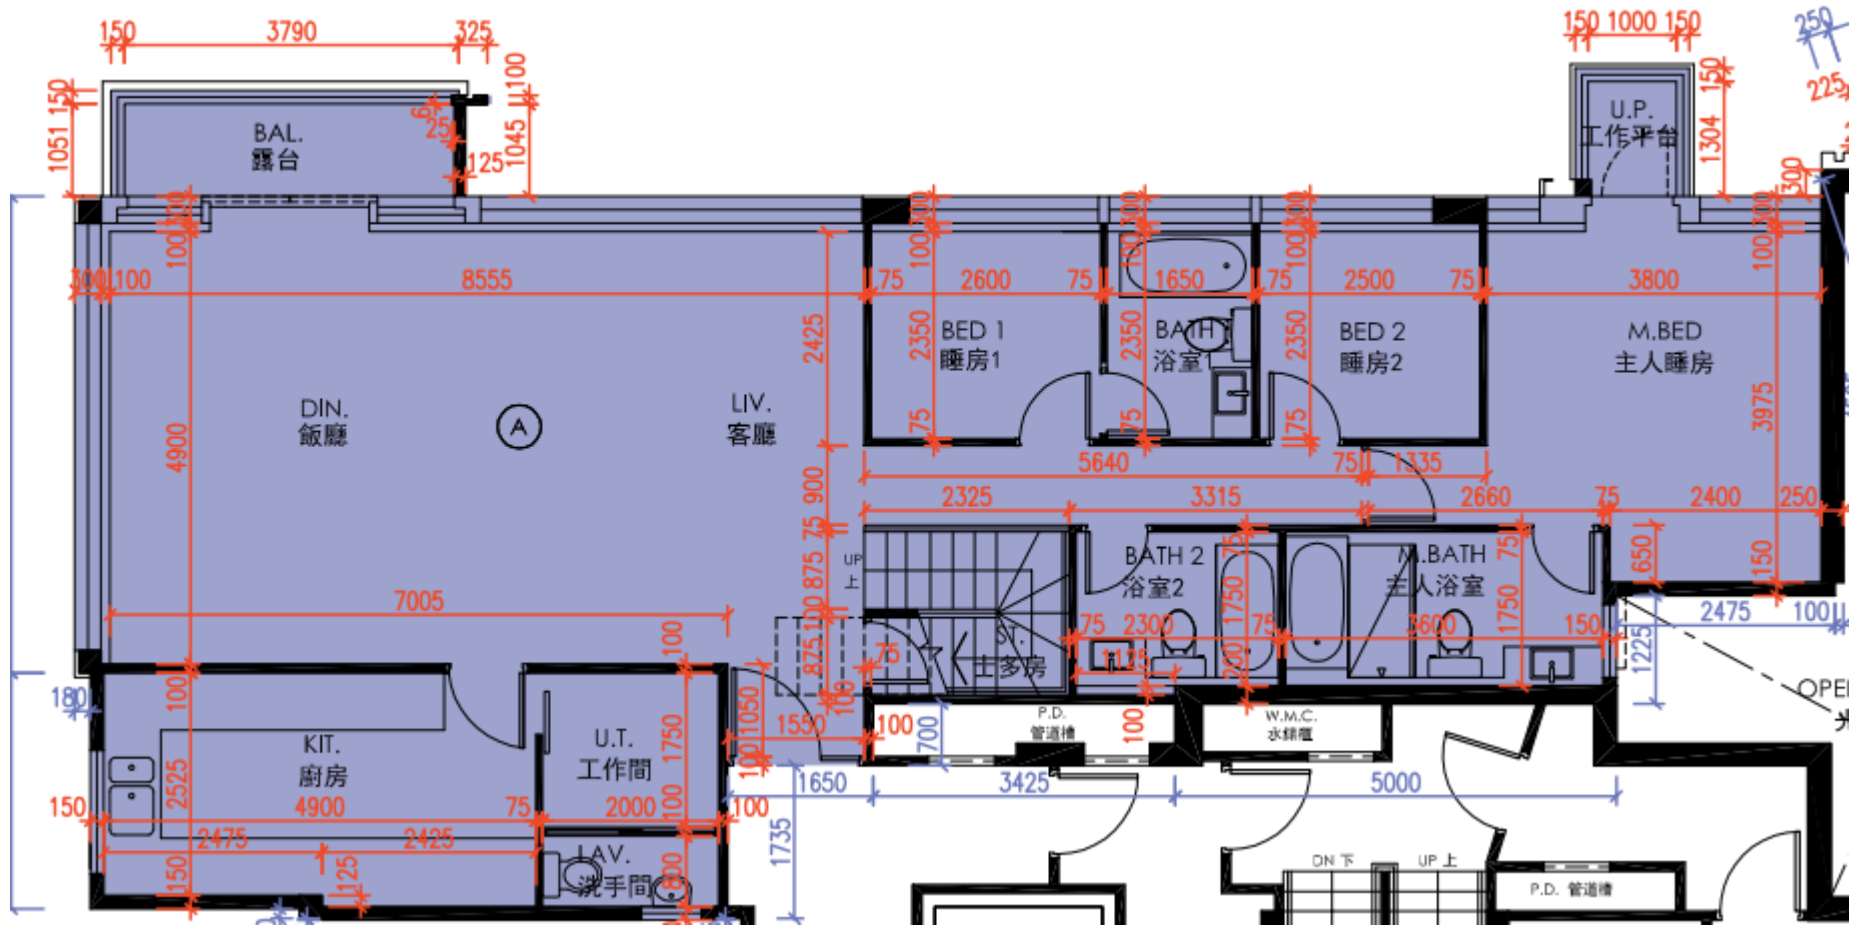

皓畋- 第7座 - 27樓

A單位平面圖

實用面積:

A: 1479呎

*本單位平面圖只作參考及內部使用。

Pricerite 實惠