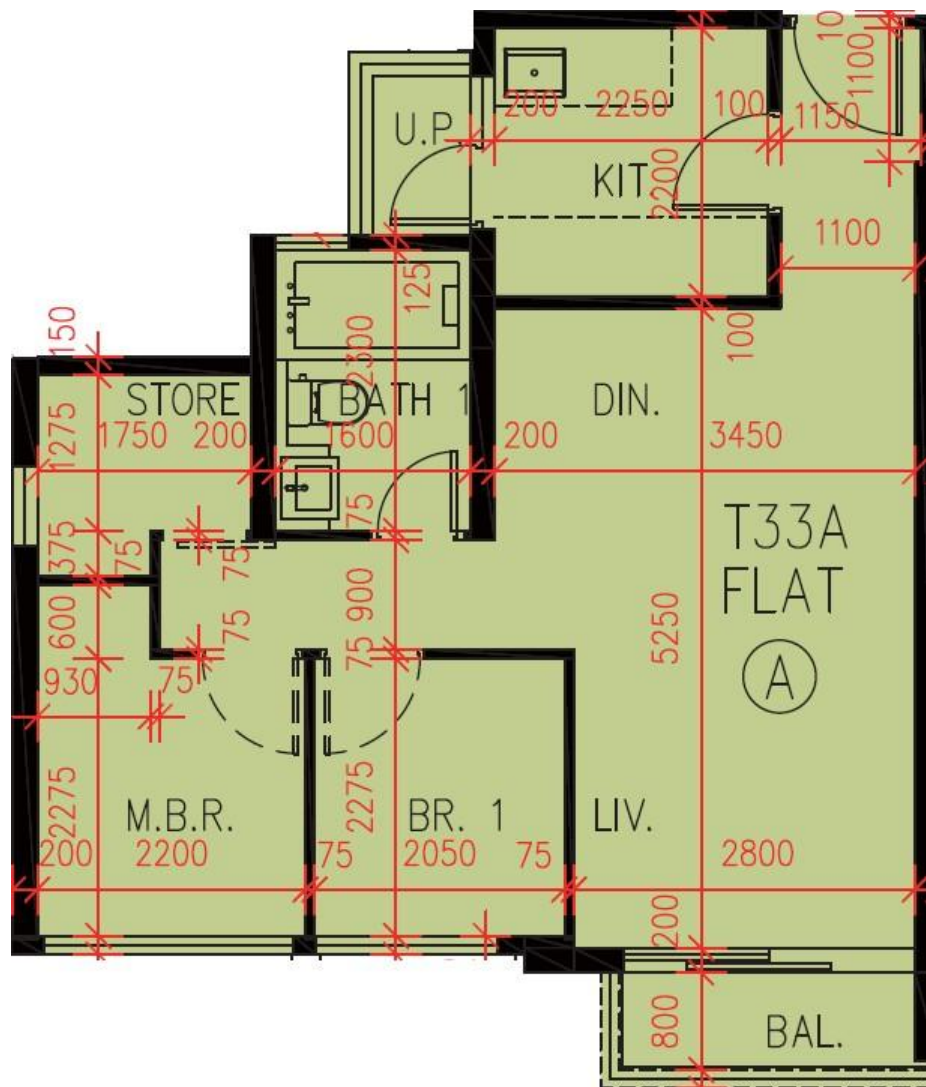

# PARK YOHO Milano

33A座2-3, 5-12, 15樓A室-單位平面圖

實用面積: 578呎

露台: 27呎

工作平台: 16呎

\*本單位平面圖只作參考及內部使用。