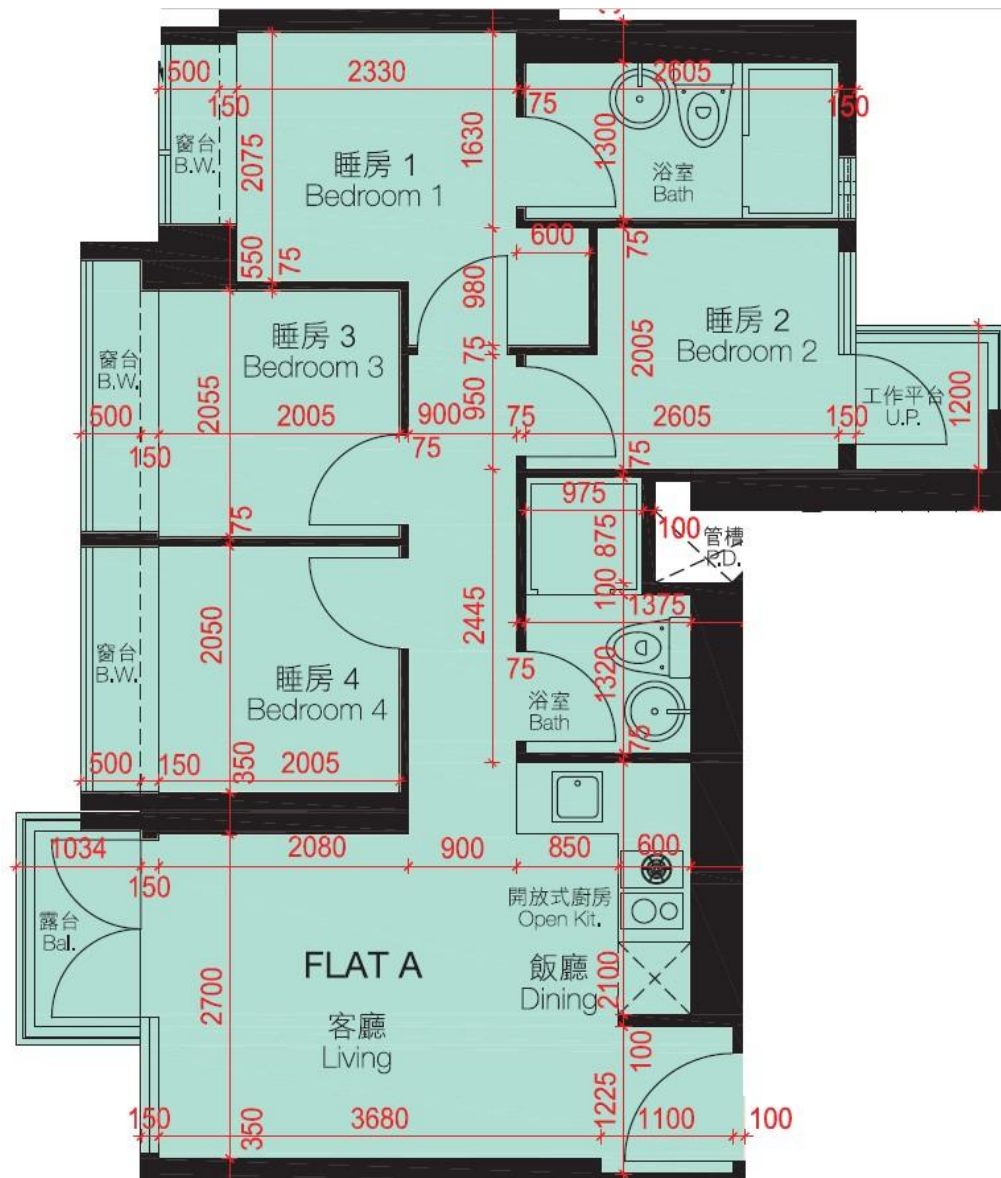

南昌一號 Park One
 7-12, 15-16樓A室-單位平面圖
 實用面積:595呎

*本單位平面圖只作參考及內部使用。