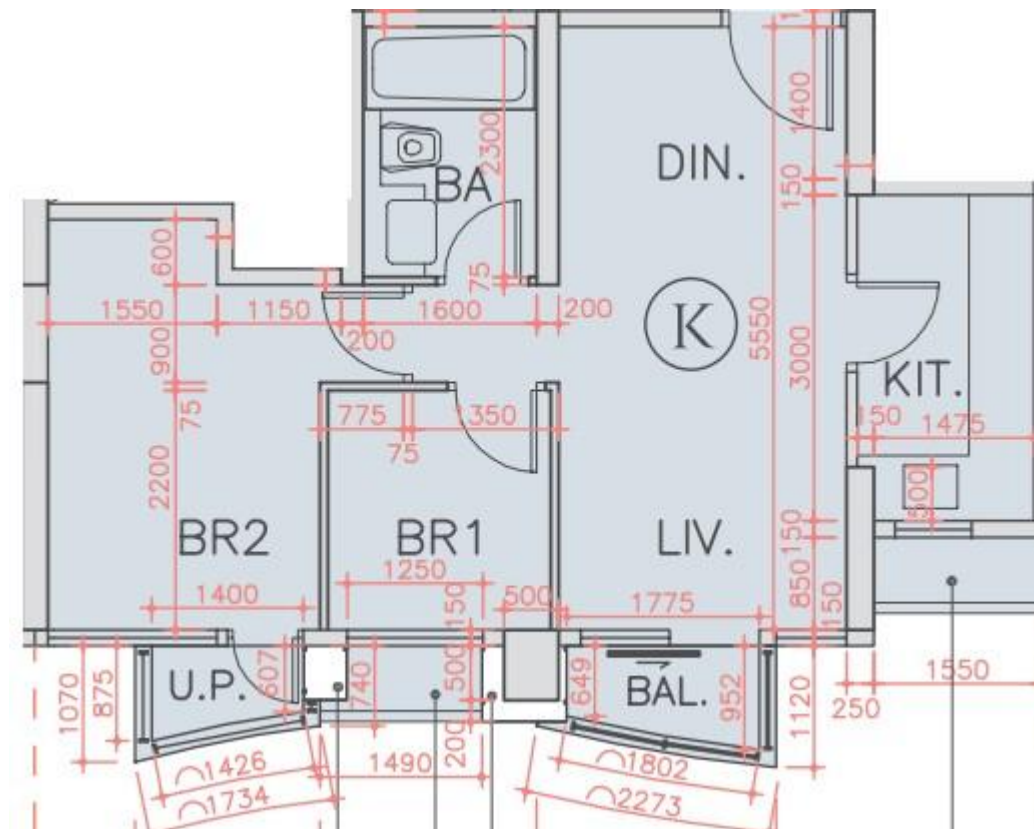

海翩滙 The Papillons 3座

2至16樓K室實用面積:

單位：520呎

露台：22呎

工作平台：16呎

*本單位平面圖只作參考及內部使用。