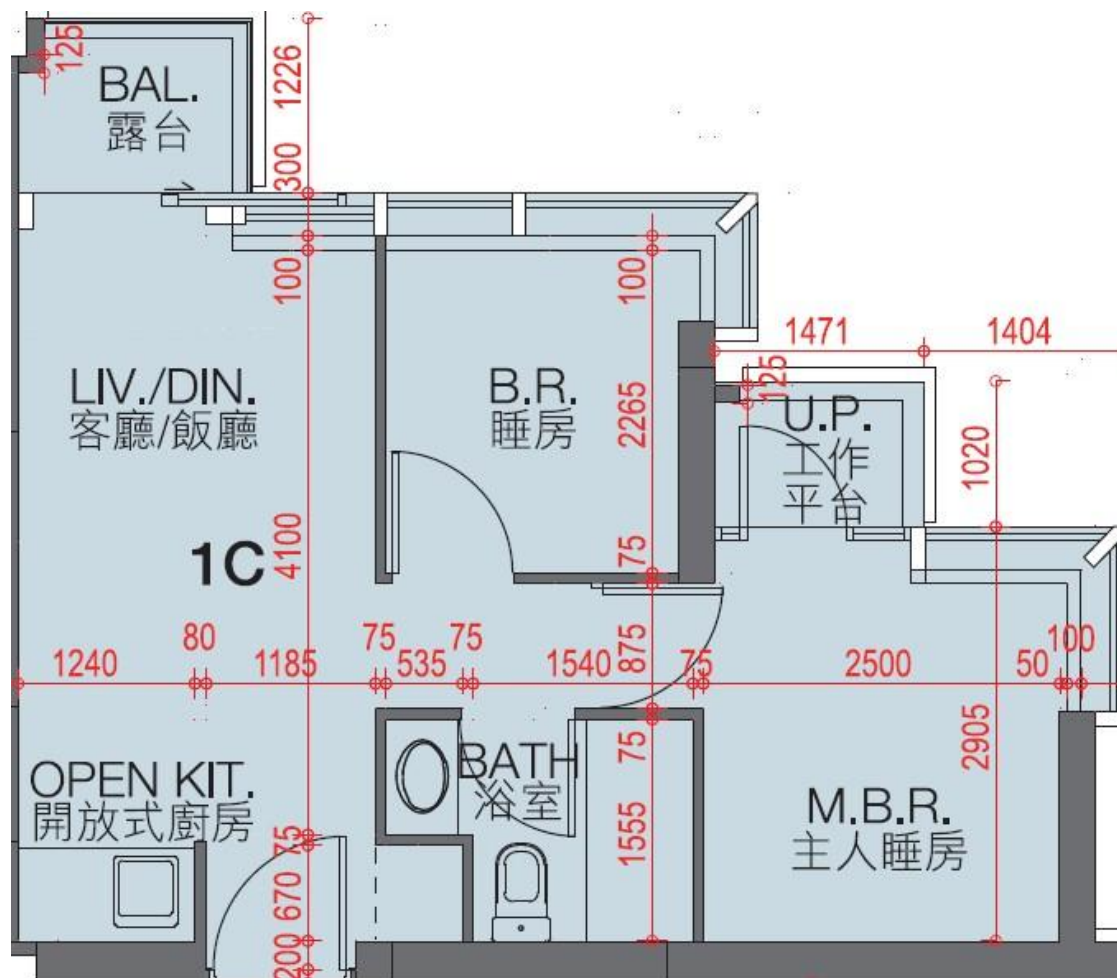

翰林峰 Novum West

1座28-33, 35-38樓C室-單位平面圖

實用面積: 427呎

露台: 22呎

工作平台: 16呎

*本單位平面圖只作參考及內部使用。