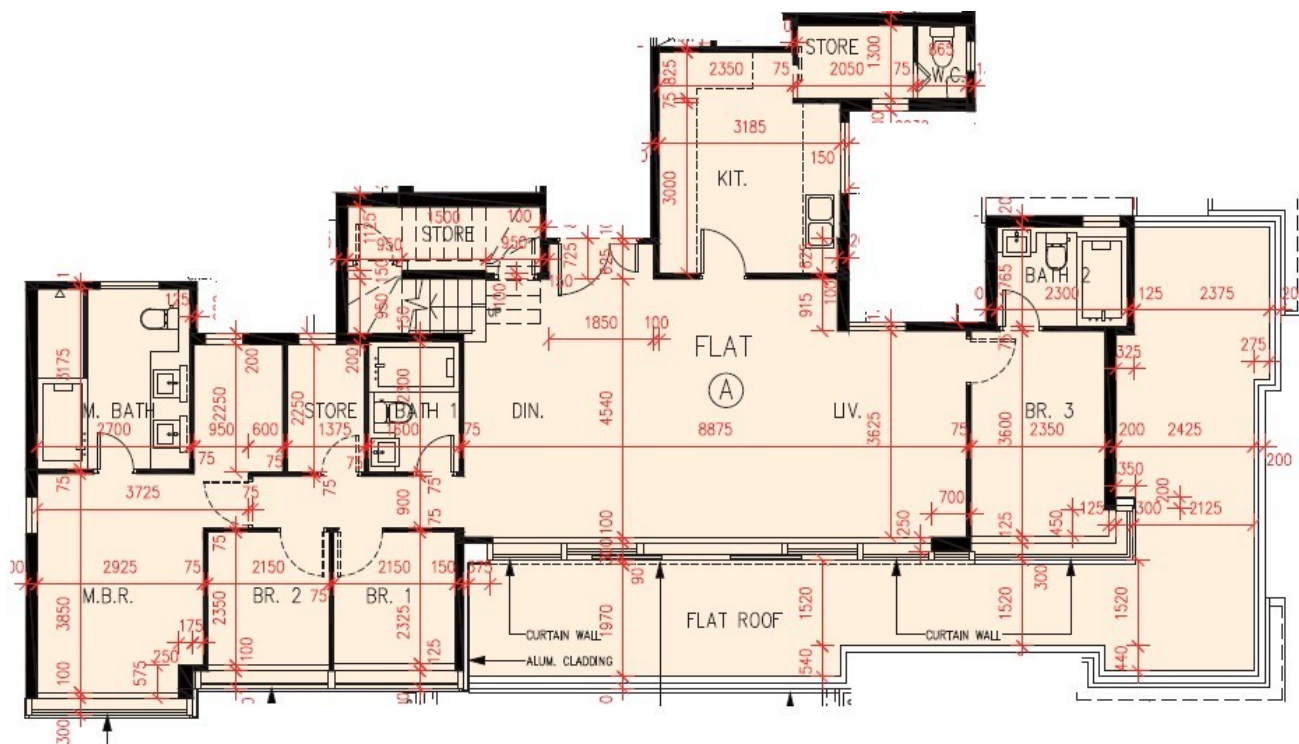

## 第 19 座

### 16 樓 A 室 - 單位平面圖

實用面積 : 1492 呎

平台 : 411 呎

天台 : 1005 呎

梯屋 : 26 呎

\* 本單位平面圖只作參考及內部使用。