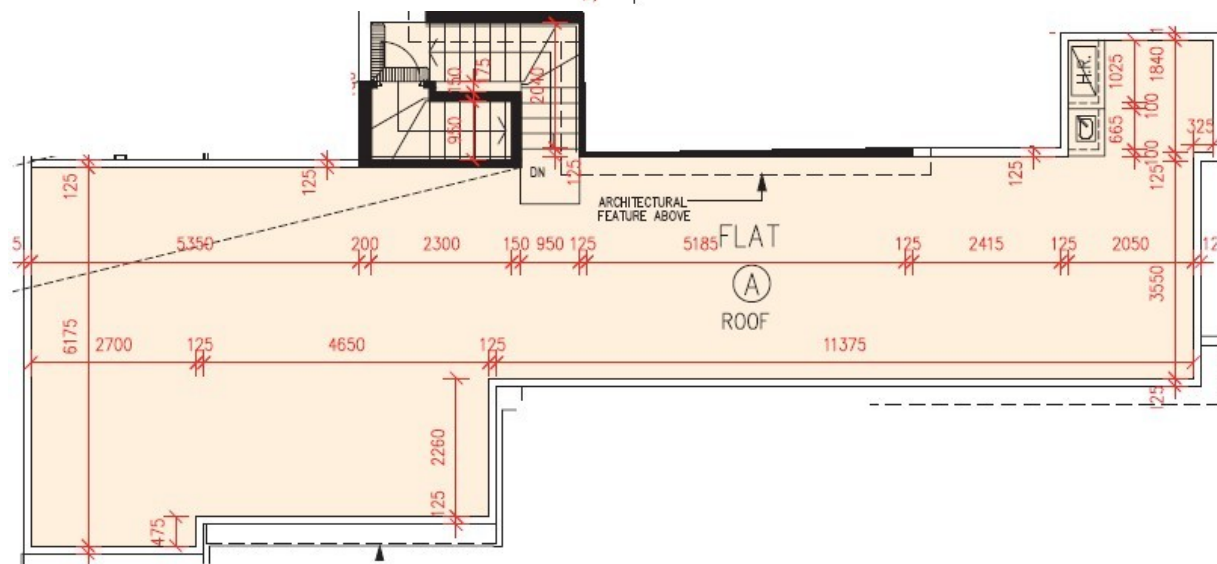

## 第 19 座

### 16 樓 A 室 - 單位平面圖

實用面積 : 1492 呎

平台 : 411 呎

天台 : 1005 呎

梯屋 : 26 呎

\* 本單位平面圖只作參考及內部使用。