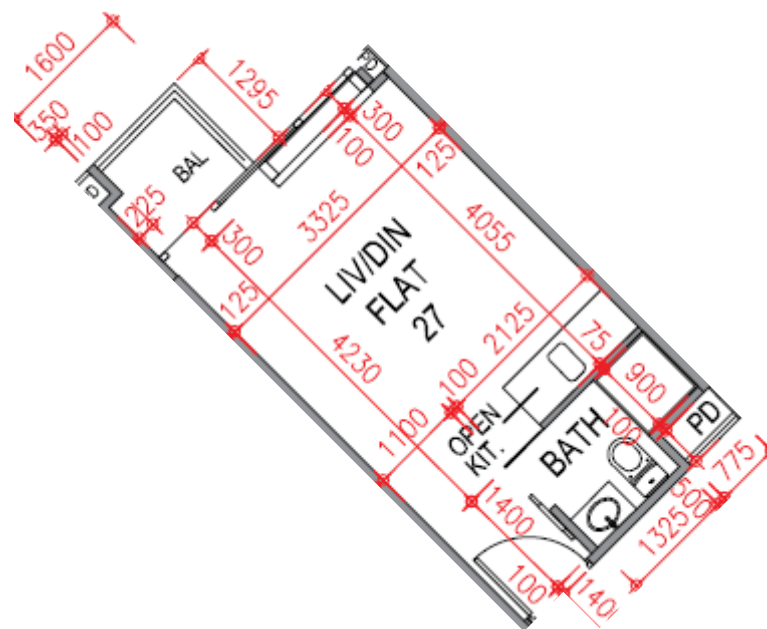

尚築

1-3樓

27單位平面圖

實用面積:244呎

*本單位平面圖只作參考及內部使用。

Pricerite 實惠