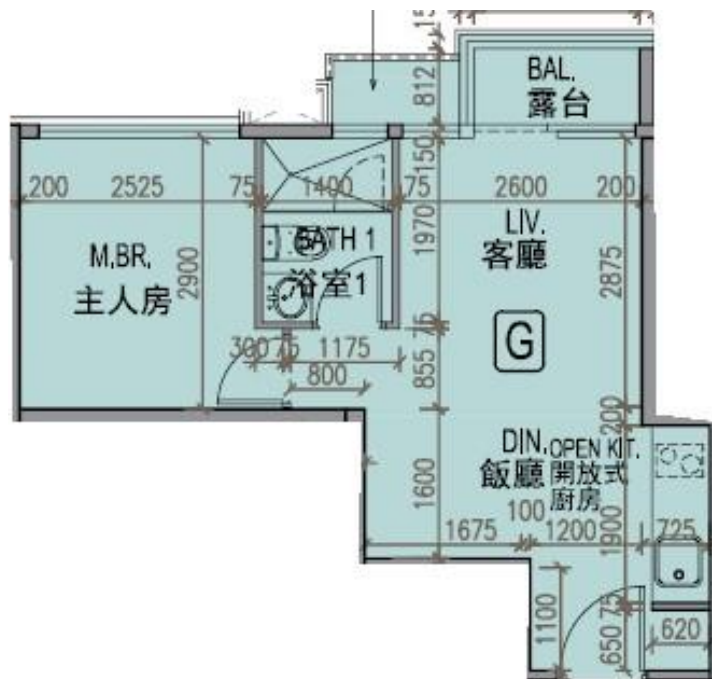

龍譽 Vibe Centro
第1B座
37樓G室-單位平面圖
實用面積:356呎
露台:22呎

*本單位平面圖只作參考及內部使用。