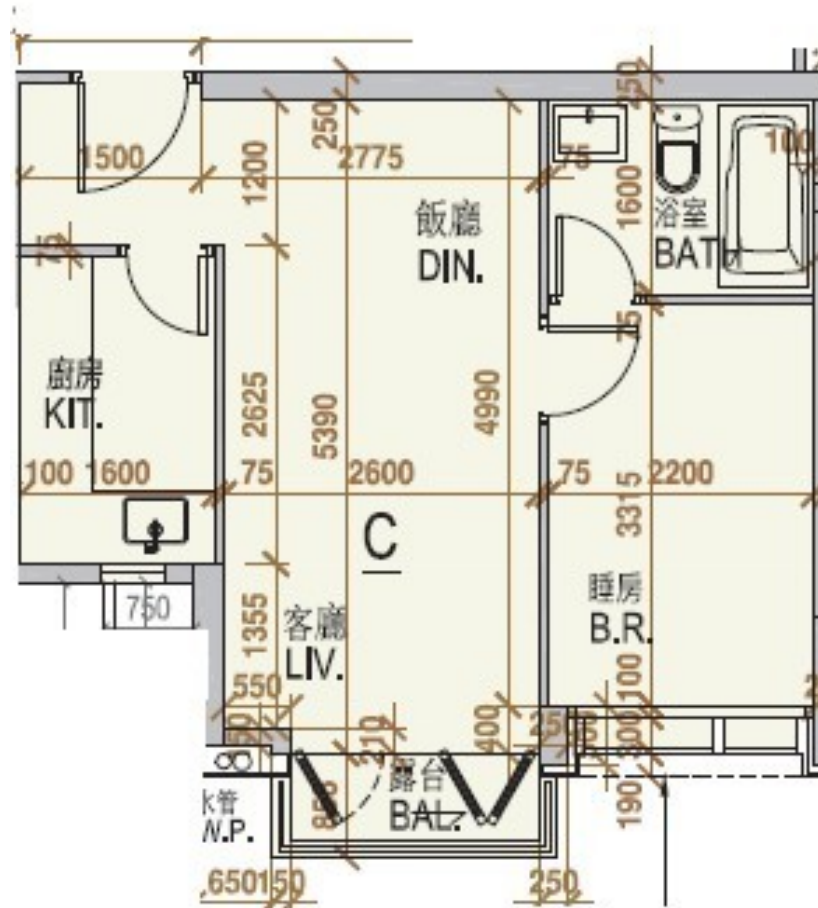

One Homantin
7座 2-3,5-12,15-
18樓

C室 - 平面圖

實用面積 : 405 呎

露台 : 22 呎

* 本單位平面圖只作參考及內部使用。