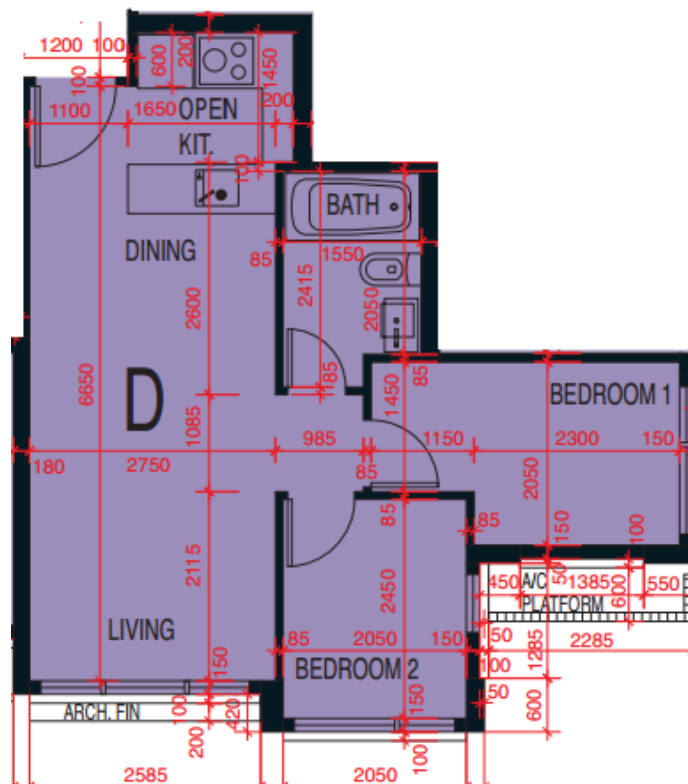

悅目 La Lumiere

3樓-28樓

D單位平面圖

實用面積:430呎

\*本單位平面圖只作參考及內部使用。

Pricerite 實惠