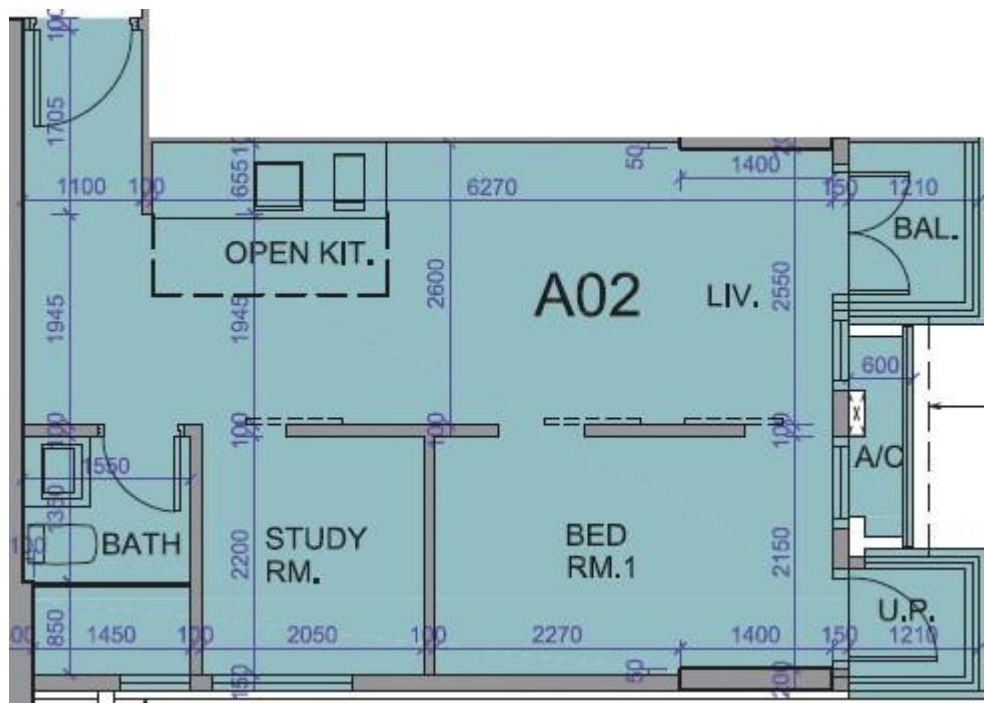

薈薈 the met. Acappella
1翼5-12樓A02室-單位平面圖

實用面積:476呎

露台: 22呎

工作平台: 16呎

*本單位平面圖只作參考及內部使用。