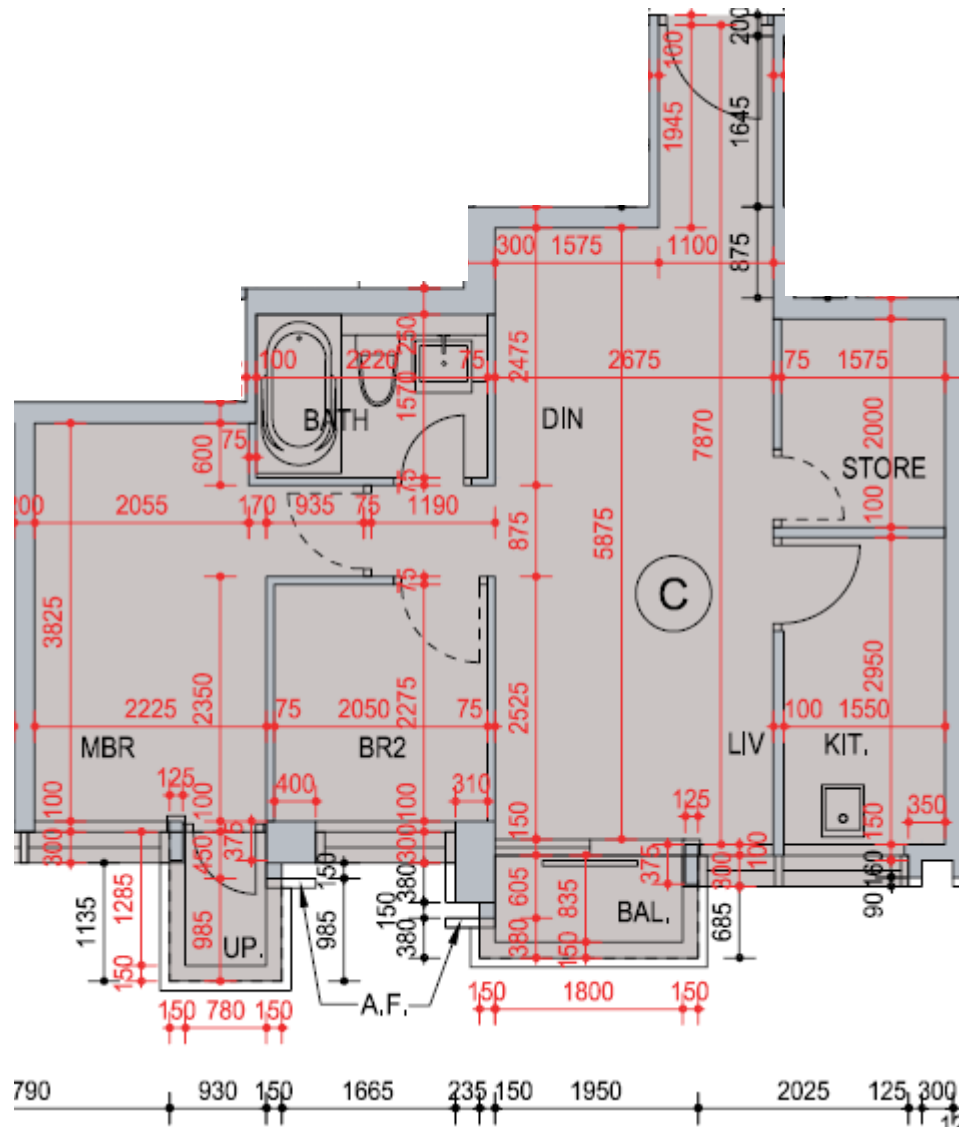

帝景灣 第6座

3,5-12,15-19樓

C單位平面圖

實用面積:596呎

*本單位平面圖只作參考及內部使用。

Pricerite實惠