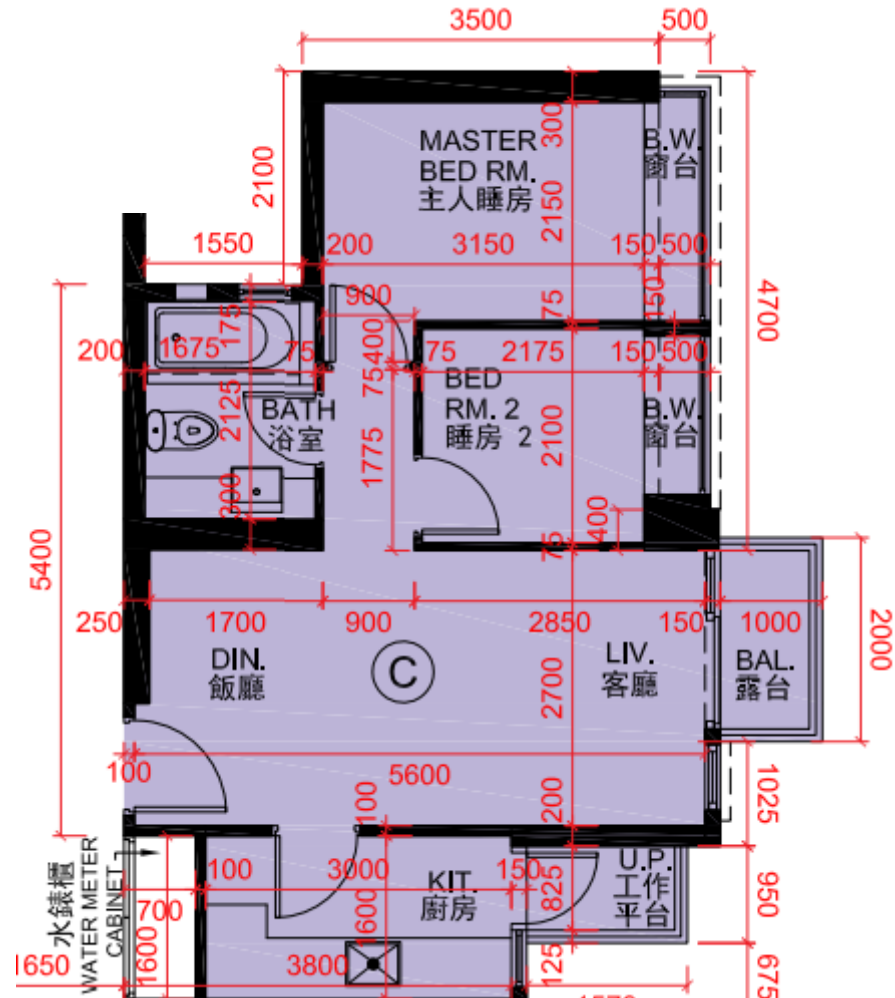

喜薈 第2座

7-13,15-16,18-23,25-33樓

C單位平面圖

實用面積:505呎

*本單位平面圖只作參考及內部使用。