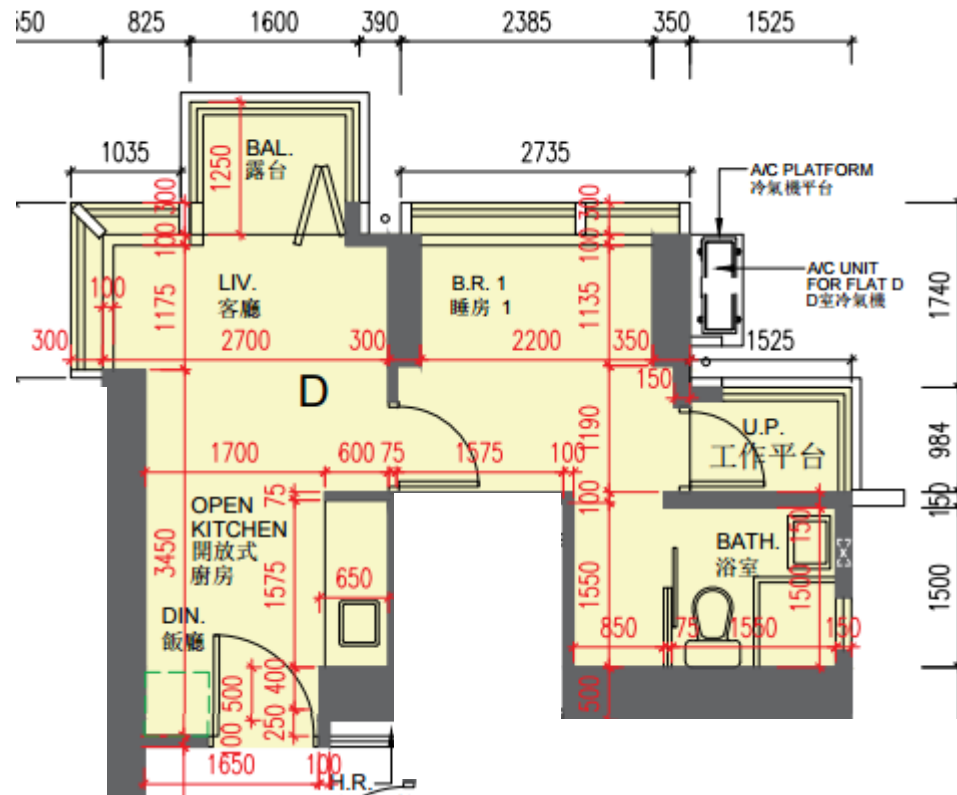

雋琚

8-12,15-16,18-23,25-33,35-40樓

D單位平面圖

實用面積:333呎

*本單位平面圖只作參考及內部使用。

Pricerite 實惠