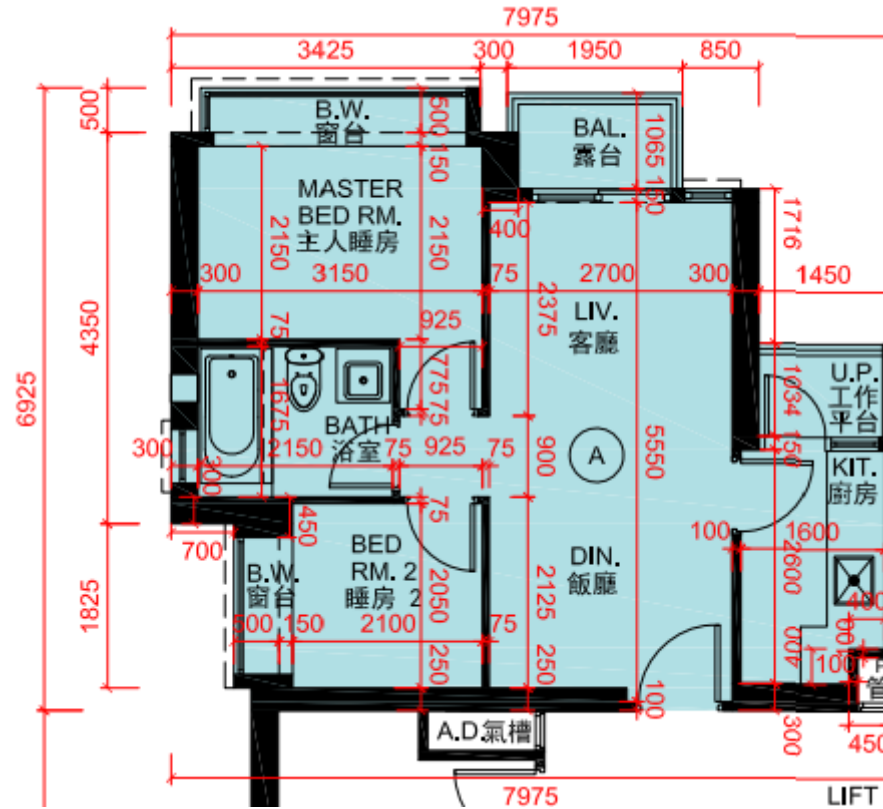

喜漾 第1座

7-13,15-16,18-23,25-33樓

A單位平面圖

實用面積:490呎

*本單位平面圖只作參考及內部使用。