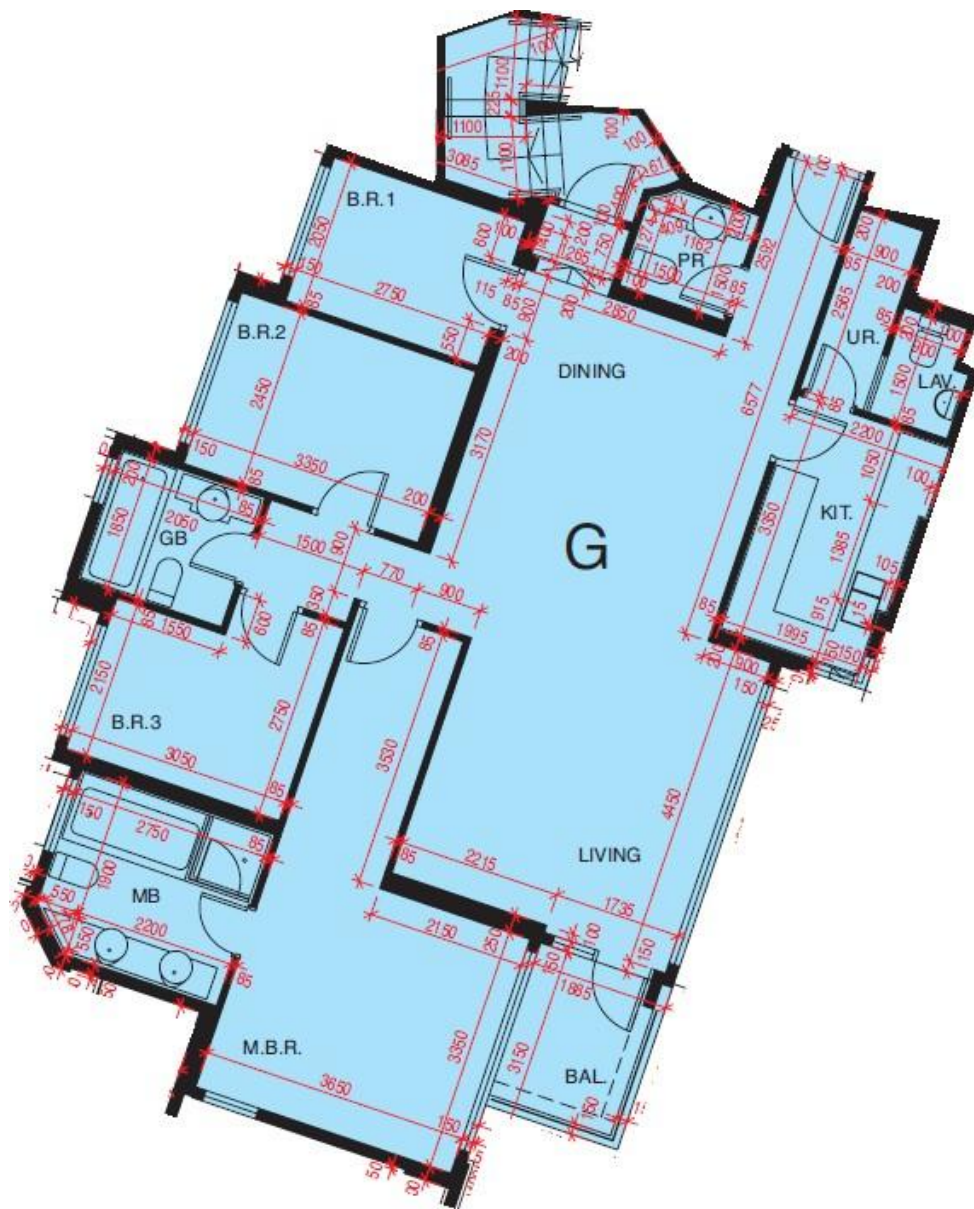

星漣海 Seanorama
第2B座
26樓G室-單位平面圖
實用面積:1364呎
露台:47呎

*本單位平面圖只作參考及內部使用。