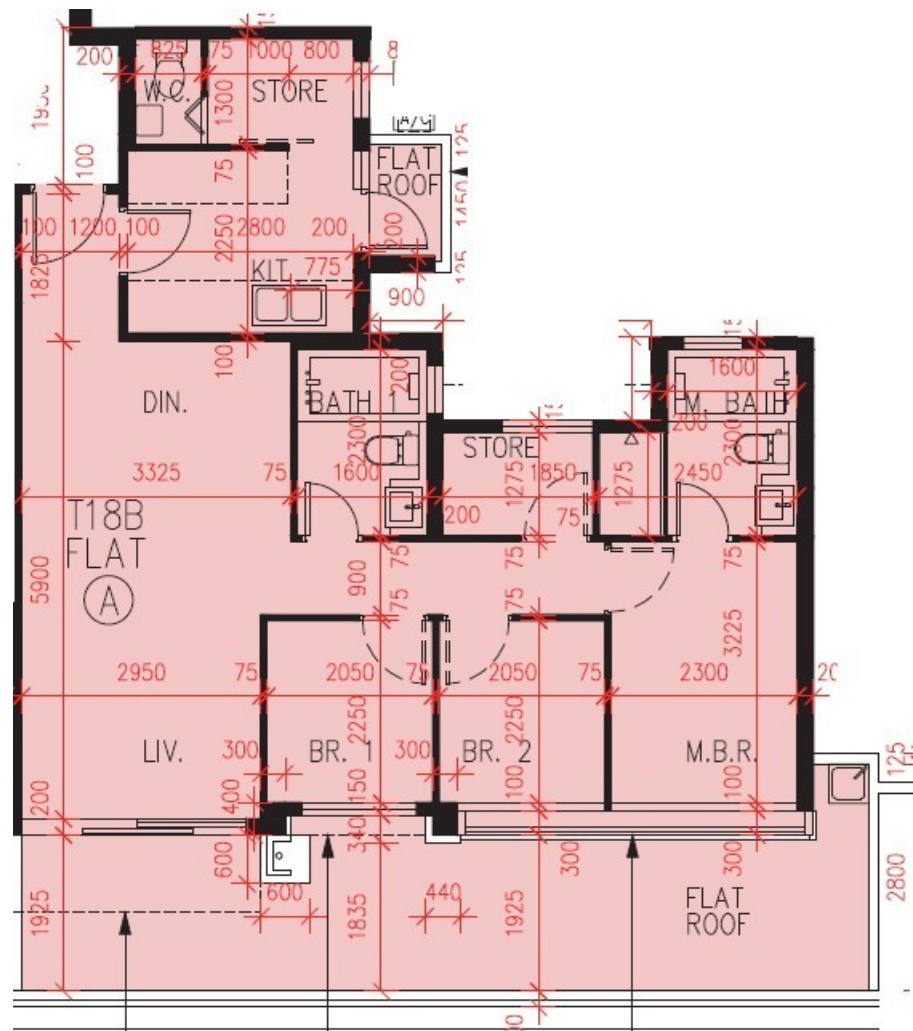

PARK YOHO Genova

第 18B 座

1 樓 A 室 - 單位平面圖

實用面積 : 774 呎

平台 : 223 呎

* 本單位平面圖只作參考及內部使用。