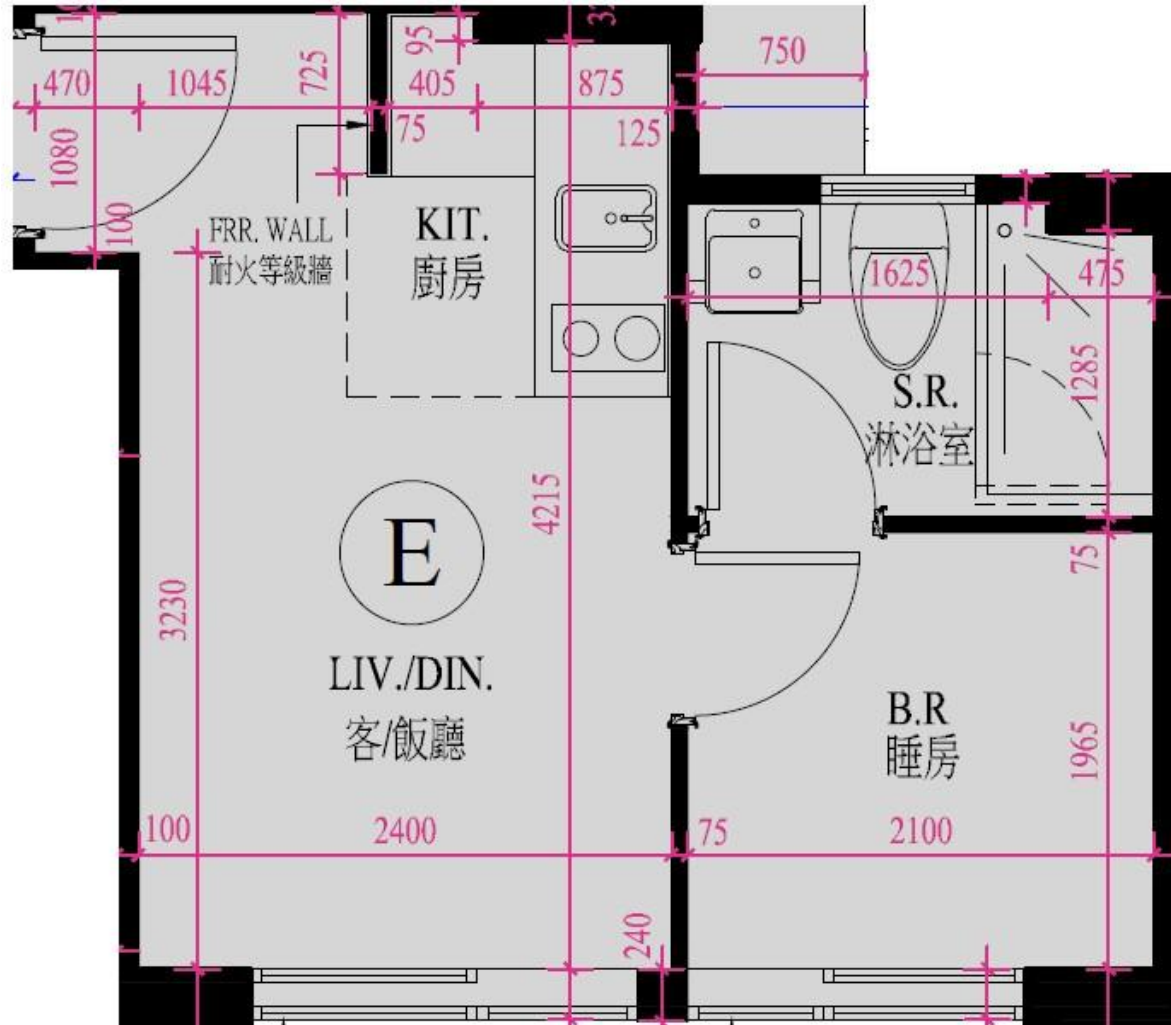

珀玥The Garrison

6-12, 15-22樓E室-單位平面圖

實用面積:222呎

露台: 0呎

工作平台: 0呎

*本單位平面圖只作參考及內部使用。