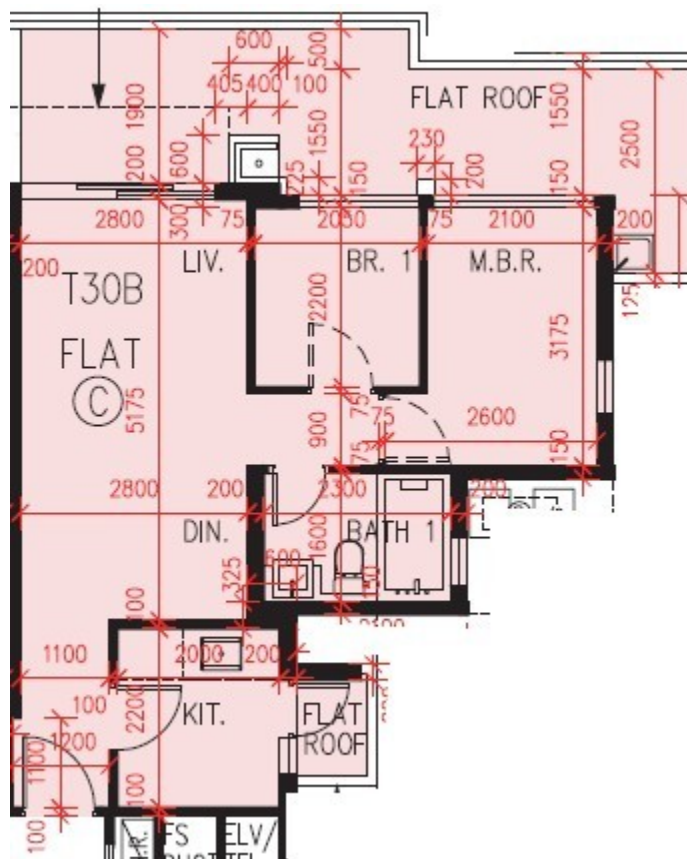

PARK YOHO Genova  
第 30B 座  
1 樓 C 室 - 單位平面圖  
實用面積 : 477 呎  
平台 : 161 呎

\* 本單位平面圖只作參考及內部使用。