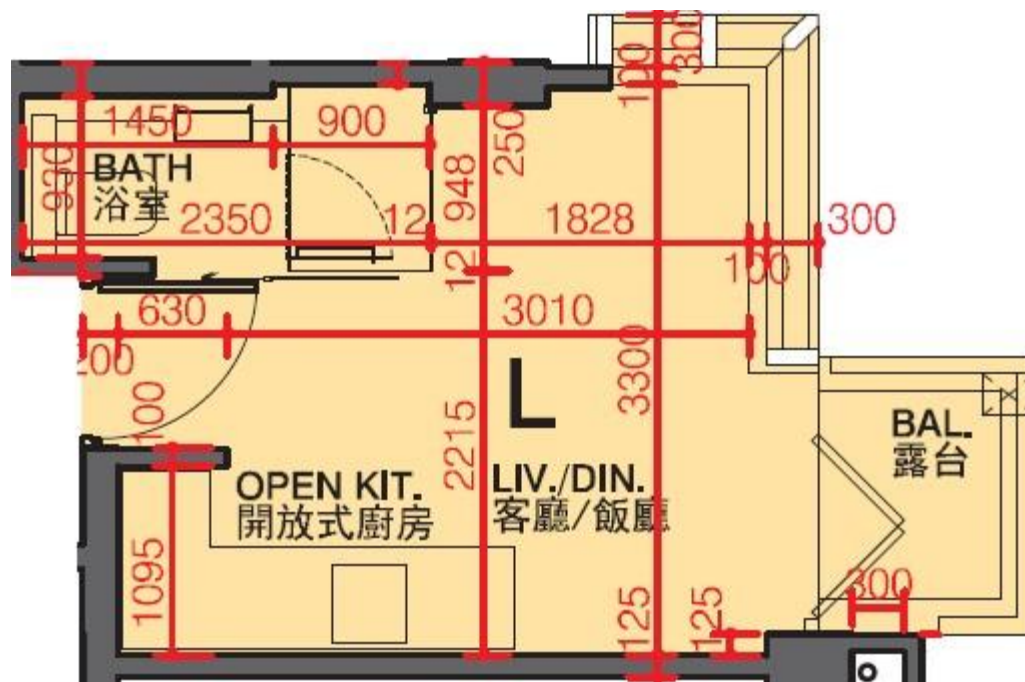

利奧坊·凱岸 Cetus · Square Mile

2座10樓L室-單位平面圖

實用面積:193呎

平台:22呎

*本單位平面圖只作參考及內部使用。