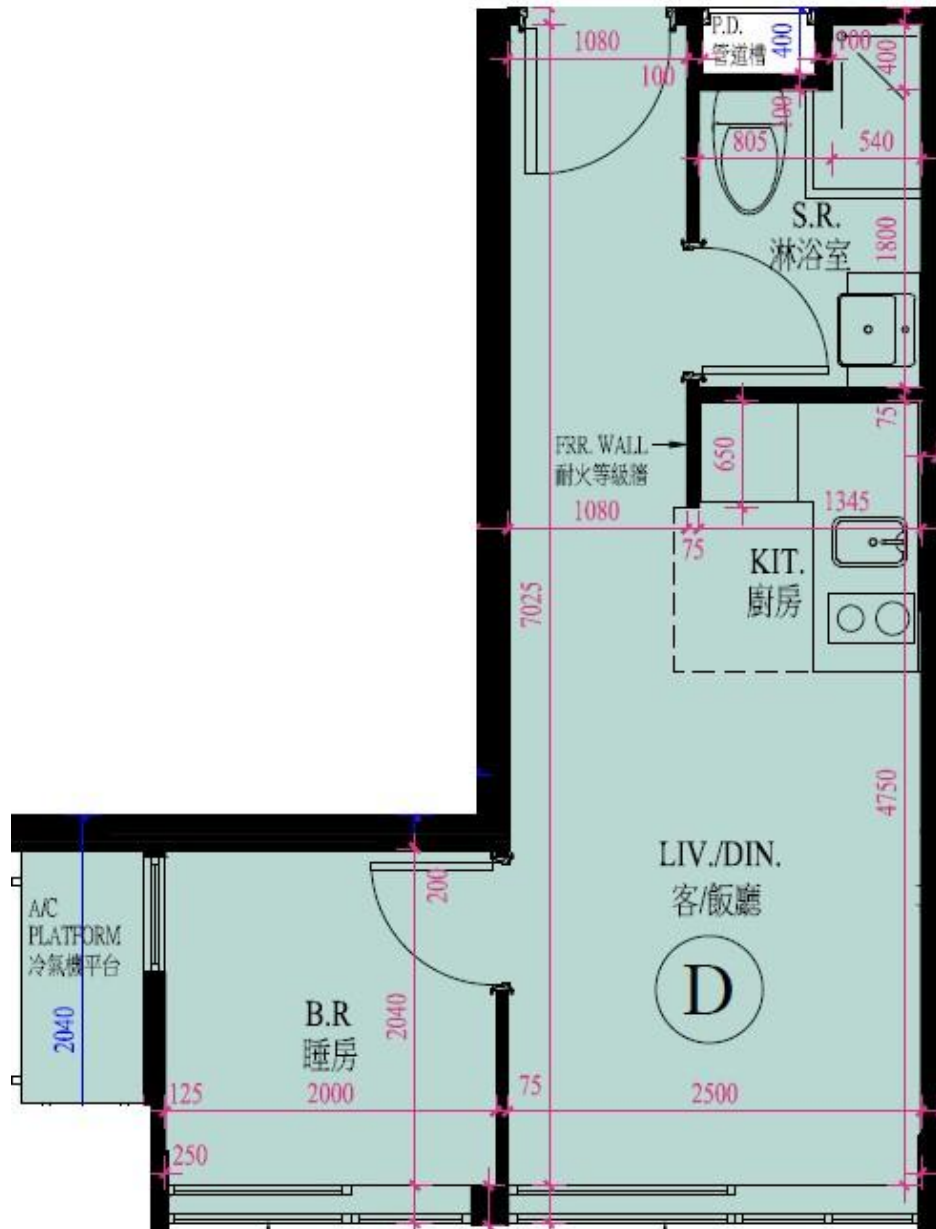

珀玥The Garrison

6-12, 15-22樓D室-單位平面圖

實用面積:268呎

露台: 0呎

工作平台: 0呎

*本單位平面圖只作參考及內部使用。