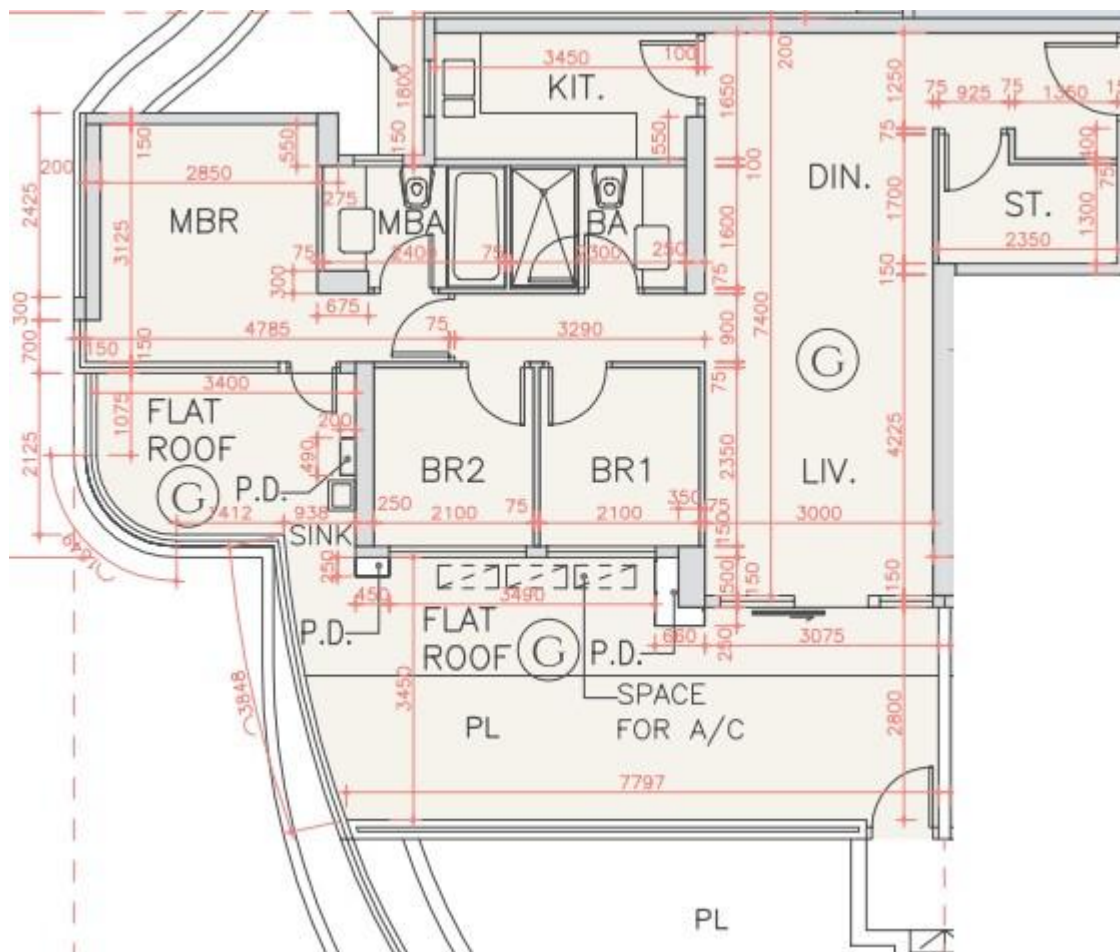

海翩滙 The Papillons 6座

1樓G室實用面積:

單位：813呎

*本單位平面圖只作參考及內部使用。