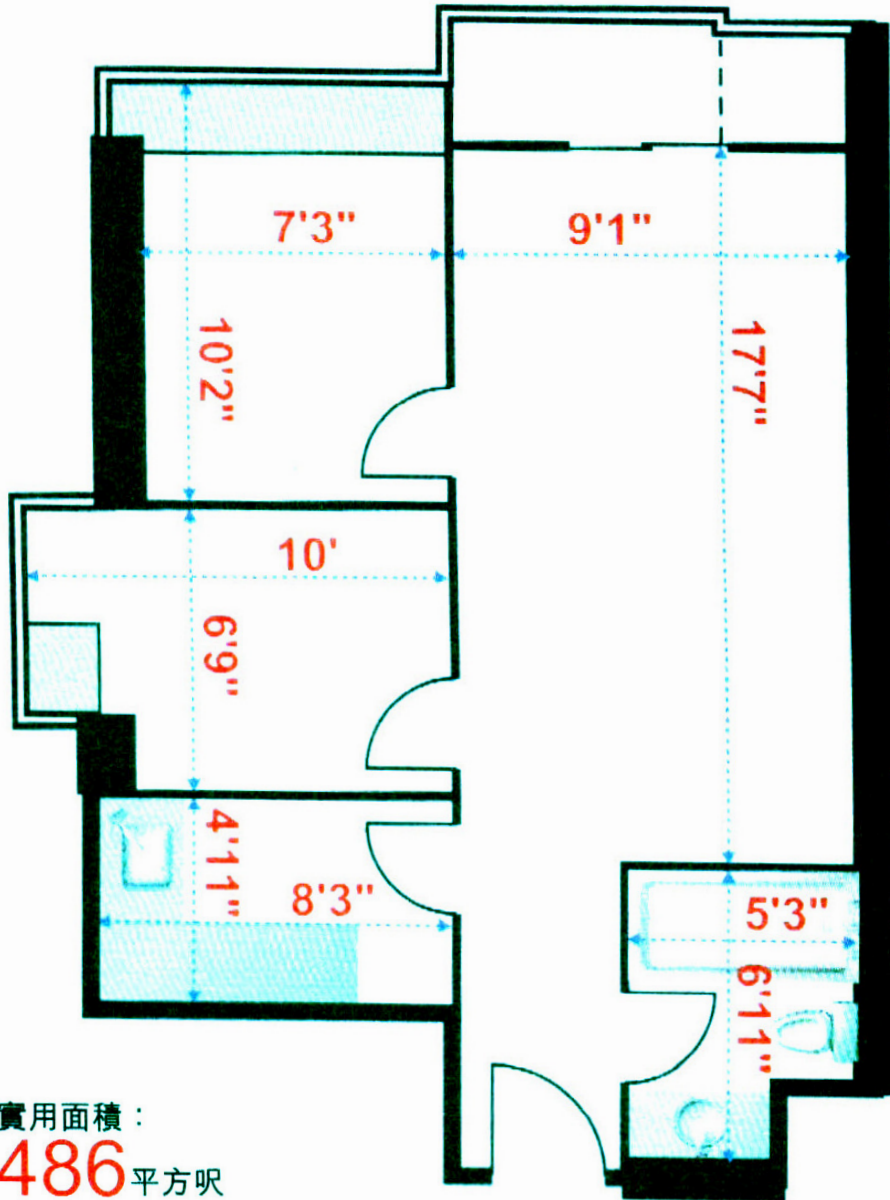

大角嘴 凱帆軒 486 尺

1 座高層 A 室

實用面積：
486 平方呎

建築面積：
633 平方呎

間隔：2房2廳
樓底高度：8'6"
尺寸量度自1座高層A室